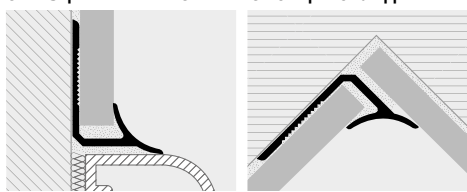

## PROINTER

УДАРОПРОЧНАЯ НЕТОКСИЧНАЯ  
ВИНИЛОВАЯ СМОЛА ЦВЕТНАЯ

**PROINTER** является внутренним соединением для облицовок стен и полов из керамики. Упрощает чистку, препятствует накоплению пыли, грязи и влаги в углах, а также обеспечивает необходимое расширение во внутренних углах примыкающих друг к другу поверхностей. Эстетически приятный, производится различных цветов и размеров. Сделаны из виниловой смолы, нетоксичной, ударопрочной, стойкой к чистящим средствам и растворителям. Может также применяться для соединений облицовки стен с ванной, унитазами и душевых кабин с применением силикона в задней части профиля.

ВАРИАНТЫ ПРОФИЛЯ ВЫСОТОЙ 7 И 9 ММ ПРОИЗВОДЯТСЯ  
ПО ЗАПРОСУ ПРИ МИНИМАЛЬНОМ КОЛ-ВЕ 800 ШТ. (ТАКЖЕ  
СМЕШАННЫЕ ЦВЕТЫ)  
(необходимо согласовать сроки поставки)

ОБРАЗЦЫ И ТЕХНИЧЕСКИЕ ИНСТРУКЦИИ УКЛАДКИ

1. Выберите PROINTER нужной высоты, соответствующей толщине облицовки.
2. Нанесите клей на место, куда будет прикладываться профиль.
3. Приложите и подравняйте профиль, срезанный до необходимой длины, прижимая перфорированное ребро к клею.
4. Положите плитки так, чтобы верхняя часть профиля закрывала шов.
5. Полностью заполните клеем место контакта профиля с плиткой, чтобы предотвратить накопление воды в пустотах. (При соединении с ванной, унитазом или душевой кабиной, заполните заднюю часть профиля с обеих сторон силиконом, чтобы предотвратить проникновение воды).

### НЕТОКСИЧНАЯ УДАРОПРОЧНАЯ ВИНИЛОВАЯ СМОЛА

длина бруска 2,7 Лин.М - упак. 20 шт. - 54 Лин.М (Белый цвет 108 Лин.М)

Артикул	Н мм	€/Лин.М	€/шт.
PI 06-01	6	1,11	3,00
PI 07-01	7	1,19	3,21
PI 08-...	8	1,28	3,46
PI 09-01	9	1,36	3,67
PI 10-...	10	1,45	3,92