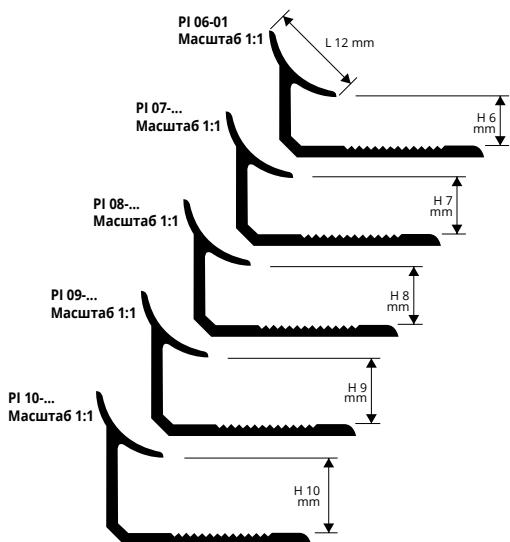

## PROINTER

УДАРОПРОЧНАЯ НЕТОКСИЧНАЯ  
ВИНИЛОВАЯ СМОЛА ЦВЕТНАЯ

**PROINTER** является внутренним соединением для облицовок стен и полов из керамики. Упрощает чистку, препятствует накоплению пыли, грязи и влаги в углах, а также обеспечивает необходимое расширение во внутренних углах примыкающих друг к другу поверхностей. Эстетически приятный, производится различных цветов и размеров. Сделаны из виниловой смолы, нетоксичной, ударопрочной, стойкой к чистящим средствам и растворителям. Может также применяться для соединений облицовки стен с ванной, унитазами и душевых кабин с применением силикона в задней части профиля.

ВАРИАНТЫ ПРОФИЛЯ ВЫСОТОЙ 7 И 9 ММ ПРОИЗВОДЯТСЯ  
ПО ЗАПРОСУ ПРИ МИНИМАЛЬНОМ КОЛ-ВЕ 800 ШТ. (ТАКЖЕ  
СМЕШАННЫЕ ЦВЕТЫ)  
(необходимо согласовать сроки поставки)

ОБРАЗЦЫ И ТЕХНИЧЕСКИЕ ИНСТРУКЦИИ УКЛАДКИ

1. Выберите PROINTER нужной высоты, соответствующей толщине облицовки.
2. Нанесите клей на место, куда будет прикладываться профиль.
3. Приложите и подравняйте профиль, срезанный до необходимой длины, прижимая перфорированное ребро к клею.
4. Положите плитки так, чтобы верхняя часть профиля закрывала шов.
5. Полностью заполните клеем место контакта профиля с плиткой, чтобы предотвратить накопление воды в пустотах. (При соединении с ванной, унитазом или душевой кабиной, заполните заднюю часть профиля с обеих сторон силиконом, чтобы предотвратить проникновение воды).

### НЕТОКСИЧНАЯ УДАРОПРОЧНАЯ ВИНИЛОВАЯ СМОЛА

длина бруска 2,7 Лин.М - упак. 20 шт. - 54 Лин.М (Белый цвет 108 Лин.М)

Артикул	Н мм	€/Лин.М	€/шт.
PI 06-01	6	1,11	3,00
PI 07-01	7	1,19	3,21
PI 08-...	8	1,28	3,46
PI 09-01	9	1,36	3,67
PI 10-...	10	1,45	3,92

Профиль высотой 6 мм только белого цвета. Другие цвета под заказ. Цвета, имеющиеся в наличии: 01-02-03-05-06-10-11-12-15-17-18-0106 (по запросу также и 04-07-08-09-13-14-19-20-21-22-23-24-25-26-27-28-29 при минимальном заказе на 800 шт.). Код выбранного цвета нужно добавить к коду артикула. Например: PI 06-... (выбранный цвет Белый) PI 06-01.