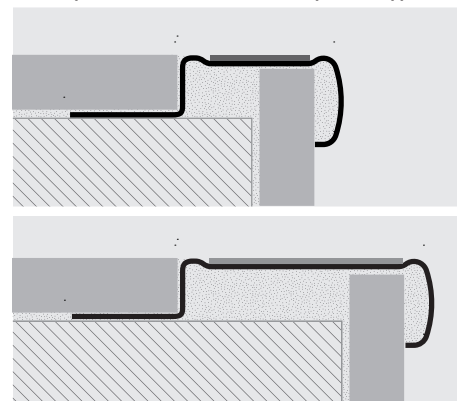

ОБРАЗЦЫ И ТЕХНИЧЕСКИЕ ИНСТРУКЦИИ УКЛАДКИ

1. Выберите PROSTAIR GRIP ACC в желаемой ширине и в зависимости от толщины плитки.
2. Уложите плитки на подъем ступени и нанесите клей на часть поступи ступени, на какой вы приклеите профиль.
3. Наполните низкую впадину профиля клеем и положите её на постель ступени, следя за тем, чтобы профиль ложился заподлицо с краями плиток.
4. Положите плитки на постель ступени, следя за тем, чтобы плитки ложились заподлицо с профилем.
5. Заполните швы между плиткой и профилем герметизирующей пастой.

PROGRIP

САМОКЛЕЯЩИЙСЯ КАРБОРУНД - 6 ЦВЕТОВ

PROGRIP самоклеящееся изделие из карборунда, состоящее из пластиковой пленки с абразивными гранулами высокой износостойкости. Используется обычно для гарантии безопасности на лестницах. Обязателен общественных и частных заведениях согласно нормам техники безопасности. Имеется различных цветов и ширины для удовлетворения любой технической и эстетической потребности. Желательно применять по 2 полосы на каждую ступеньку, закругляя их на концах.