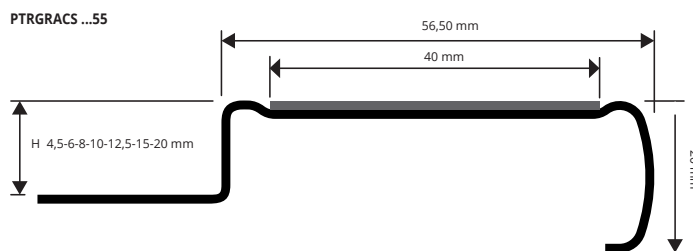

PROSTAIR GRIP ACC

НЕРЖАВЕЮЩАЯ СТАЛЬ AISI 304/1.4301-V2A САТИНИРОВАННАЯ

PROSTAIR GRIP ACC профиль из сатинированной нержавеющей стали AISI 304/1.4301-V2A, с перфорированным ребром, обеспечивающим сцепление с клеем. Профиль обладает горизонтальной видимой поверхностью ширины 36,5 и 56,5 мм, к которой приклеивается самоклеящаяся противоскользящая карборундовая лента и вертикальной частью ширины 20 мм, с гладкой поверхностью. Профиль производится в высоте 4,5 - 6 - 8 - 10 - 12,5 - 15 - 20 мм; доступны торцевые пробки из пластика окрашенной под сатинированную нержавейку. Благодаря особенному дизайну и гамме комплектующих частей **PROSTAIR GRIP ACC** является изысканным арт-иклем, идеальным профилем также для элегантными лестницами.

САТИНИРОВАННАЯ НЕРЖ. СТАЛЬ AISI 304/1.4301-V2A с защитной пленкой
длина бруска 2,7 Лин.М - ширина 36,50 мм

Артикул	H mm	шт./упак.	€/Лин.М	€/шт.
PTRGRACS 04535	4,5	20	27,30	73,71
PTRGRACS 0635	6	20	27,66	74,68
PTRGRACS 0835	8	20	27,91	75,36
PTRGRACS 1035	10	10	29,36	79,27
PTRGRACS 12535	12,5	10	31,05	83,84
PTRGRACS 1535	15	7	32,81	88,59
PTRGRACS 2035	20	7	35,95	97,07

САТИНИРОВАННАЯ НЕРЖ. СТАЛЬ AISI 304/1.4301-V2A с защитной пленкой
длина бруска 2,7 Лин.М - ширина 56,50 мм

Артикул	H mm	шт./упак.	€/Лин.М	€/шт.
PTRGRACS 04555	4,5	20	32,70	88,29
PTRGRACS 0655	6	20	33,48	90,40
PTRGRACS 0855	8	20	34,25	92,48
PTRGRACS 1055	10	10	35,54	95,96
PTRGRACS 12555	12,5	10	37,60	101,52
PTRGRACS 1555	15	7	39,14	105,68
PTRGRACS 2055	20	7	42,23	114,02

САМОКЛЕЯЩАЯСЯ ПОЛОСА ИЗ КАРБОРУНДА PROGRIP НЕ ВКЛЮЧЕНА
ЗА PTRGRACS ...35 ЗАКАЗАТЬ PGR... 25 (УТОЧНИТЬ ЦВЕТ)
ЗА PTRGRACS ...55 ЗАКАЗАТЬ PGR... 40 (УТОЧНИТЬ ЦВЕТ)

ЦВЕТОВАЯ ГАММА

ПРОБКИ - ПРАВАЯ/ЛЕВАЯ - упак. 2 шт. - (1 правый и 1 левый)

Артикул	H mm	L mm	€/упак
TPTRGRACS 55/1	4,5+20	56,5	2,58
TPTRGRACS 35/1	4,5+20	36,5	2,58

Неделимая упаковка

ПРИГОДНО ДЛЯ СОПРИКОСНОВЕНИЯ С ПИЩЕЙ