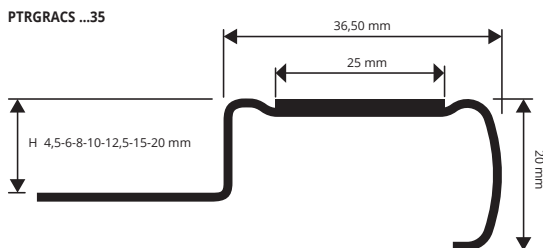

PROSTAIR GRIP ACC

НЕРЖАВЕЮЩАЯ СТАЛЬ AISI 304/1.4301-V2A САТИНИРОВАННАЯ

PROSTAIR GRIP ACC профиль из сатинированной нержавеющей стали AISI 304/1.4301-V2A, с перфорированным ребром, обеспечивающим сцепление с клеем. Профиль обладает горизонтальной видимой поверхностью ширины 36,5 и 56,5 мм, к которой приклеивается самоклеящаяся противоскользящая карборундовая лента и вертикальной частью ширины 20 мм, с гладкой поверхностью. Профиль производится в высоте 4,5 - 6 - 8 - 10 - 12,5 - 15 - 20 мм; доступны торцевые пробки из пластика окрашенной под сатинированную нержавейку. Благодаря особенному дизайну и гамме комплектующих частей **PROSTAIR GRIP ACC** является изысканным арт-иклем, идеальным профилем также для элегантными лестницами.

САТИНИРОВАННАЯ НЕРЖ. СТАЛЬ AISI 304/1.4301-V2A с защитной пленкой
длина бруска 2,7 Лин.М - ширина 36,50 мм

Артикул	H mm	шт./упак.	€/Лин.М	€/шт.
PTRGRACS 04535	4,5	20	27,30	73,71
PTRGRACS 0635	6	20	27,66	74,68
PTRGRACS 0835	8	20	27,91	75,36
PTRGRACS 1035	10	10	29,36	79,27
PTRGRACS 12535	12,5	10	31,05	83,84
PTRGRACS 1535	15	7	32,81	88,59
PTRGRACS 2035	20	7	35,95	97,07

САТИНИРОВАННАЯ НЕРЖ. СТАЛЬ AISI 304/1.4301-V2A с защитной пленкой
длина бруска 2,7 Лин.М - ширина 56,50 мм

Артикул	H mm	шт./упак.	€/Лин.М	€/шт.
PTRGRACS 04555	4,5	20	32,70	88,29
PTRGRACS 0655	6	20	33,48	90,40
PTRGRACS 0855	8	20	34,25	92,48
PTRGRACS 1055	10	10	35,54	95,96
PTRGRACS 12555	12,5	10	37,60	101,52
PTRGRACS 1555	15	7	39,14	105,68
PTRGRACS 2055	20	7	42,23	114,02

САМОКЛЕЯЩАЯСЯ ПОЛОСА ИЗ КАРБОРУНДА PROGRIP НЕ ВКЛЮЧЕНА
ЗА PTRGRACS ...35 ЗАКАЗАТЬ PGR... 25 (УТОЧНИТЬ ЦВЕТ)
ЗА PTRGRACS ...55 ЗАКАЗАТЬ PGR... 40 (УТОЧНИТЬ ЦВЕТ)

ЦВЕТОВАЯ ГАММА

ПРОБКИ - ПРАВАЯ/ЛЕВАЯ - упак. 2 шт. - (1 правый и 1 левый)

Артикул	H mm	L mm	€/упак
TPTRGRACS 55/1	4,5+20	56,5	2,58
TPTRGRACS 35/1	4,5+20	36,5	2,58

Неделимая упаковка

ПРИГОДНО ДЛЯ СОПРИКОСНОВЕНИЯ С ПИЩЕЙ