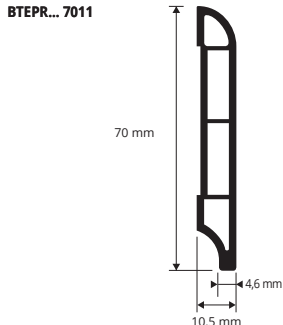

ПЛИНТУС 7016

ВСПЕНЕННАЯ ВИНИЛОВАЯ СМОЛА В 77 ВАРИАНТАХ ОТДЕЛКИ ПОД ДЕРЕВО (ИЗ КОТОРЫХ 53 ПО ЗАПРОСУ) И В 3 ОДНОТОННЫХ ВАРИАНТАХ

ОБРАЗЦЫ И ТЕХНИЧЕСКИЕ ИНСТРУКЦИИ УКЛАДКИ

1. Выберите плинтус желаемого цвета. 2. Зафиксируйте на стене каждое из подходящих креплений при помощи шурупов на расстоянии 50 см друг от друга. 3. Зафиксируйте плинтус при помощи подходящего клея или шурупами/гвоздями

ПЛИНТУС 7016 произведен из вспененного ПВХ Н 70 ммxL16mm в 77 вариантах отделки под дерево (из которых 53 по запросу) и в трех однотонных цветах - полупрозрачный, белый и черный - для сочетания с профилями PROINSERT SYSTEM для плавающих полов из ламината или для традиционного деревянного паркета. Укладка осуществляется с применением акрилового силикона быстрой фиксации, мастики или фиксируются на поверхности при помощи винтов, дюбелей, гвоздей. Эстетически приятный, прочный, долговечный, экономичный, легкий в укладке и идеальный для использования в общественных местах (школах, больницах, спортивных залах, домах отдыха и развлекательных комплексах), а также частных помещений. Легко сочетается со многими деревянными покрытиями.

ВСПЕНЕННАЯ ВИНИЛОВАЯ СМОЛА (отделки: дерево, черный, белый и серебряный) - длина бруска 2,5 Лин.М - упак. 20 шт. - 50 Лин.М

Артикул	Н мм	€/Лин.М	€/шт.
ВТЕPR... 7016	70	3,66	9,15

КРЕПЛЕНИЕ/ КЛИПСЫ для фиксации / ПЛАСТМАССА
Длина опоры 5 см - упак. 100 шт.

Артикул	Н мм	€/шт.	€/упак.
ВТЕPRS 385/100	37,5	0,10	10,00

Заказывайте каждое крепление на выбор исходя из отделки плинтуса

ВНУТРЕННИЙ, ВНЕШНИЙ УГОЛ И ПРОБКИ
(вариантах отделки под дерево, черный, белый и серебряный)

Артикул	Н мм	€/КІТ
КІТ ВТЕPR ...7016І (внутренний)	70	9,22
КІТ ВТЕPR ...7016Е (наружные)	70	9,22