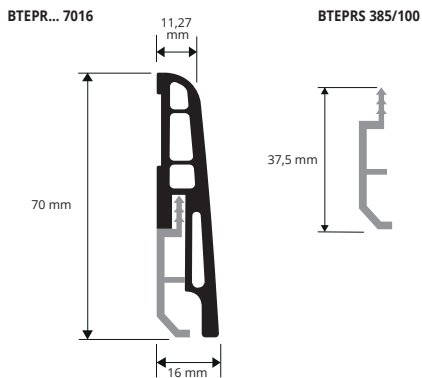

ПЛИНТУС 7016

ВСПЕНЕННАЯ ВИНИЛОВАЯ СМОЛА В 77 ВАРИАНТАХ ОТДЕЛКИ ПОД ДЕРЕВО (ИЗ КОТОРЫХ 53 ПО ЗАПРОСУ) И В 3 ОДНОТОННЫХ ВАРИАНТАХ

ОБРАЗЦЫ И ТЕХНИЧЕСКИЕ ИНСТРУКЦИИ УКЛАДКИ

1. Выберите плинтус желаемого цвета. 2. Зафиксируйте на стене каждое из подходящих креплений при помощи шурупов на расстоянии 50 см друг от друга. 3. Зафиксируйте плинтус при помощи подходящего клея или шурупами/гвоздями

ВСПЕНЕННАЯ ВИНИЛОВАЯ СМОЛА (отделки: дерево, черный, белый и серебряный) - длина бруска 2,5 Лин.М - упак. 20 шт. - 50 Лин.М

Артикул	Н мм	€/Лин.М	€/шт.
ВТЕPR... 7016	70	3,66	9,15

КРЕПЛЕНИЕ/ КЛИПСЫ для фиксации / ПЛАСТМАССА
Длина опоры 5 см - упак. 100 шт.

Артикул	Н мм	€/шт.	€/упак.
ВТЕPRS 385/100	37,5	0,10	10,00

Заказывайте каждое крепление на выбор исходя из отделки плинтуса

ВНУТРЕННИЙ, ВНЕШНИЙ УГОЛ И ПРОБКИ
(вариантах отделки под дерево, черный, белый и серебряный)

ВСПЕНЕННАЯ ВИНИЛОВАЯ СМОЛА (отделки: дерево, черный, белый и серебряный) - длина бруска 2,5 Лин.М - упак. 20 шт. - 50 Лин.М

Артикул	Н мм	€/Лин.М	€/шт.
ВТЕPR... 7011	70	3,50	8,75

Цвета, имеющиеся в наличии: 05W-07W-09W-18W-21W-29W-30W-31W-32W-34W-35W-37W-40W-41W-42W-43W-44W-46W-47W-48W-49W-65W-73W-75W-69W-71W-72W-B-N-AA
Код выбранного цвета нужно добавить к коду артикула.
Например: ВТЕPR... 7011 (выбранный цвет Светлый дуб) ВТЕPR05W 7011.