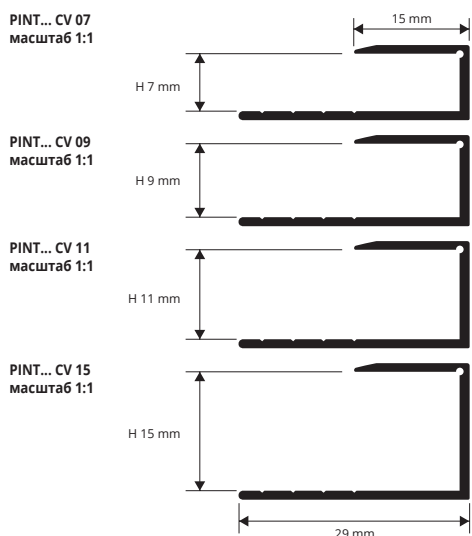

ГИБКИЕ ПРОФИЛИ

TERMINAL CURVE

АЛЮМИНИЙ АНОДИРОВАННЫЙ СЕРЕБРО И ОТДЕЛОК ПОД ДЕРЕВО – СГИБАЕМАЯ

TERMINAL CURVE - ряд окантовочный фигурных/сгибаемых профилей со специальной деформируемой штамповкой, позволяющей легко выкладывать необычные геометрические формы, создавая декоративные рисунки по вкусу в соответствии с техническими и эстетическими потребностями. Сделан из анодированного алюминия и 10 отделок под дерево, длина 2.7м.

СГИБАЕМЫЙ АЛЮМ. АНОД. серебро в термоупаковке
длина бруска 2,7 Лин.М - упаковка 20шт. - 54 Лин.М

Артикул	Н mm	€/Лин.М	€/шт.
PINTAACV 07	7	6,19	16,71
PINTAACV 09	9	6,29	16,98
PINTAACV 11	11	6,40	17,28
PINTAACV 15	15	6,88	18,58

ОТДЕЛОК ИЗ АЛЮМ. ПОД ДЕРЕВО в термоупаковке
длина бруска 2,7 Лин.М - упак. 20шт. - 54 Лин.М

Артикул	Н mm	€/Лин.М	€/шт.
PINT... CV 09	9	10,68	28,84
PINT... CV 15	15	11,96	32,29

Доступны в отделках из дерева: 04W - 05W - 07W - 08W - 09W - 10W - 11W - 28W - 29W - 30W. Код выбранного цвета нужно добавить к коду артикула. Например: PINT... CV 07 (выбранный цвет темный бук) PINT04W CV 07.