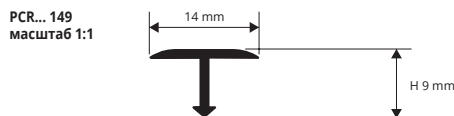

ГИБКИЕ ПРОФИЛИ

TERMINAL CURVE

АЛЮМИНИЙ АНОДИРОВАННЫЙ СЕРЕБРО И ОТДЕЛОК ПОД ДЕРЕВО – СГИБАЕМАЯ

TERMINAL CURVE - ряд окантовочный фигурных/сгибаемых профилей со специальной деформируемой штамповкой, позволяющей легко выкладывать необычные геометрические формы, создавая декоративные рисунки по вкусу в соответствии с техническими и эстетическими потребностями. Сделан из анодированного алюминия и 10 отделок под дерево, длина 2.7м.

СГИБАЕМЫЙ АЛЮМ. АНОД. серебро в термоупаковке
длина бруска 2,7 Лин.М - упаковка 20шт. - 54 Лин.М

Артикул	Н mm	€/Лин.М	€/шт.
PINTAACV 07	7	6,19	16,71
PINTAACV 09	9	6,29	16,98
PINTAACV 11	11	6,40	17,28
PINTAACV 15	15	6,88	18,58

ОТДЕЛОК ИЗ АЛЮМ. ПОД ДЕРЕВО в термоупаковке
длина бруска 2,7 Лин.М - упак. 20шт. - 54 Лин.М

Артикул	Н mm	€/Лин.М	€/шт.
PINT... CV 09	9	10,68	28,84
PINT... CV 15	15	11,96	32,29

Доступны в отделках из дерева: 04W - 05W - 07W - 08W - 09W - 10W - 11W - 28W - 29W - 30W. Код выбранного цвета нужно добавить к коду артикула. Например: PINT... CV 07 (выбранный цвет темный бук) PINT04W CV 07.

ОБРАЗЦЫ И ТЕХНИЧЕСКИЕ ИНСТРУКЦИИ УКЛАДКИ

1. Выбрать TERMINAL CURVE с необходимой высотой и материалом. 2. Порезать профиль до необходимой длины, учитывая общую длину. 3. Согнуть профиль механически с помощью PROCURVE MACHINE. 4. В случае необходимости зафиксировать винтами и якорями винта или просто вставить перфорированную основу под пол, уложенную тем же клеящим средством.

ЦВЕТОВАЯ ГАММА

AA - Алюм. анод. сер.	04W - Темный бук	05W - Светлый Дуб (strip)	07W - Светлая Вишня	08W - Темная вишня (планка)	09W - Красный орех (мерbau-яблоко-орех)
10W - Венге (панга-панга - венге)	11W - Белёное декапе	28W - дуб осина	29W - Белый дуб	30W - Серый дуб	

ПО ЗАПРОСУ НЕ МЕНЕЕ 100 шт.

AO - Алюм. анод. золото

PROCOVER PROCOVER WOOD