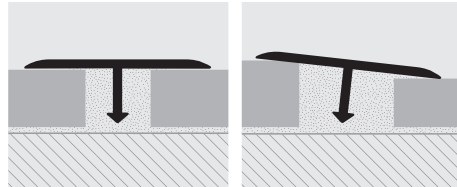

ПО ЗАПРОСУ НЕ МЕНЕЕ 100 шт.

AO - Алюм. анод. золото

PROCOVER PROCOVER WOOD

АЛЮМИНИЙ АНОДИРОВАННЫЙ И ОТДЕЛОК ПОД ДЕРЕВО СГИБАЕМАЯ

PROCOVER является профилем покрытия швов из алюминия анодированный и алюминия покрытого прочной защитной пленкой, доступной в отделках с эффектом под дерево. Применяется в конце укладки двух смежных настилов пола одного уровня 6 - 24 мм между двумя настилами, положенными на клей. Защищает внешние края пола/облицовки. Легко укладывается и хорошо смотрится. Дизайн профиля со стрелкой на вертикальной ножке обеспечивает лучшую адгезию с силиконом/клеем.

ОБРАЗЦЫ И ТЕХНИЧЕСКИЕ ИНСТРУКЦИИ УКЛАДКИ

1. Выбрать "PROCOVER" с шириной, подходящей для промежутка между двумя этажами, которые должны быть соединены, учитывая 2/3 мм стороны пола. 2. Заполнить промежуток силиконом одного пакета или клеящим средством, используемым при укладке полов. 3. Погрузить профиль в клеящее средство, удостоверившись, что об стороны полов профиля опираются на покрытия, которые должны быть соединены.