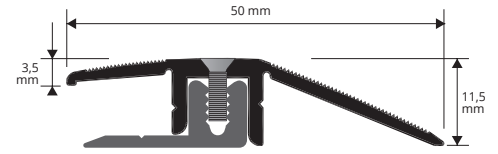

ОСНОВА + ТОП/ПРОФИЛЬ АЛЮМ. АНОД. ПОД ЗОЛОТО, СЕРЕБРО, БРОНЗА, ШАМПАНСКОЕ И ПЕСОК + САМОРЕЗЫ И ДЮБЕЛЯ в термоупаковке - длина бруска 2,7 Лин.М - упак. 20 шт. - 54 Лин.М

Артикул	L mm	€/Лин. М	€/шт.
PSWCAA 50	50	14,17	38,26
PSWCAO 50	50	14,17	38,26
PSWSCB 50	50	14,17	38,26
PSWCAB 50	50	14,76	39,85
PSWCCH 50	50	14,76	39,85

цены €/Лин.М для одиночной части заказа , страница 247
Для версии selfrack 0,90 Лин.М добавить + 5% шт.

ЦВЕТОВАЯ ГАММА

ПО ЗАПРОСУ НЕ МЕНЕЕ 100 шт.

ОБРАЗЦЫ УКЛАДКИ

PROSCREW 50

АНОД. АЛЮМИНИЙ ЗОЛОТО, СЕРЕБРО, БРОНЗА, ШАМПАНСКОЕ И ПЕСОК

PSWC... 50
масштаб 1:1

РАЗНОУРОВНЕВЫЙ ПРОФИЛЬ С САМОРЕЗАМИ

САМОРЕЗЫ И ДЮБЕЛЯ ДЛЯ КРЕПЛЕНИЯ ВСЕХ ПЛАВАЮЩИХ ВЕРСИЙ

НИКЕЛИРОВАННЫЕ

САМОРЕЗ ОЦИНКОВАННЫЙ БЕЛОГО ЦВЕТА С ГЛАДКОЙ ГОЛОВКОЙ UNI 7688 3X10 - уп. 14 шт.

Артикул	Ø mm	длина мм	€/упак.
VIZBP 310	05	10	3,09

САМОРЕЗ ОЦИНКОВАННЫЙ БЕЛОГО ЦВЕТА С ГЛАДКОЙ ГОЛОВКОЙ UNI 7688 3X16 - уп. 14 шт.

Артикул	Ø mm	длина мм	€/упак.
VIZBP 316	05	16	3,09

VIZBP 310

VIZBP 316

КОМПЛЕКТ PROSCREW