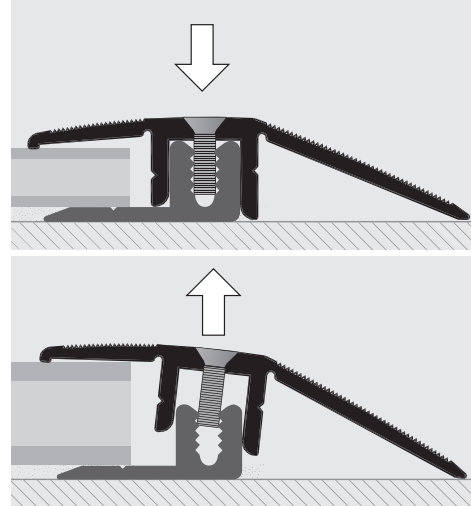

ОБРАЗЦЫ УКЛАДКИ