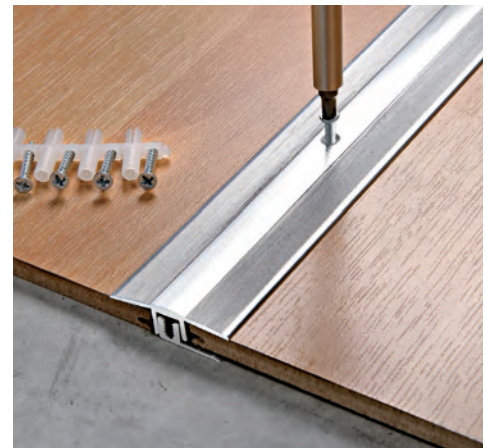

ОБРАЗЦЫ УКЛАДКИ

* = По запросу, необходимо, согласовать цены и сроки поставки. Минимальный заказ 100 шт.

Указанные цены относятся к целой упаковке. На заказы до 10 шт. увеличение цены 10%. На заказы менее 10 шт. увеличение цены 20%