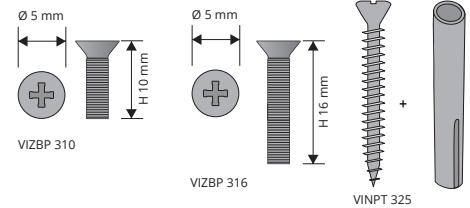

KIT PROSCREW