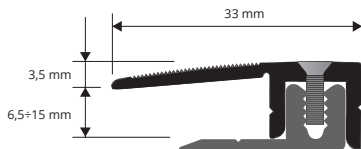

Артикул	L mm	€/Лин. М	€/шт.
PSWCAA 44	44	13,60	36,72
PSWCAO 44	44	13,60	36,72
PSWCSB 44	44	13,60	36,72
PSWCAB 44	44	14,28	38,56
PSWCCH 44	44	14,28	38,56

цены €/Лин.М для одиночной части заказа , страница 247
Для версии selfrack 0,90 Лин.М добавить + 5% шт.

ОБРАЗЦЫ УКЛАДКИ

PROSCREW 33

АНОД, АЛЮМИНИЙ ЗОЛОТО, СЕРЕБРО, БРОНЗА, ШАМПАНСКОЕ И ПЕСОК

PSWC... 33
масштаб 1:1

АЛЮМ. АЛЮМ. ОСНОВА + ТОП/ПОКРЫТИЕ ЗОЛОТО, СЕРЕБРО, БРОНЗА, ШАМПАНСКОЕ И ПЕСОК + ВИНТЫ И ВСТАВКИ в термоупаковке - длина бруска 2,7 Лин.М - упак. 20 шт. -54 Лин.М

Артикул	L mm	€/Лин. М	€/шт.
PSWCAA 33	33	12,96	34,99
PSWCAO 33	33	12,96	34,99
PSWCSB 33	33	12,96	34,99
PSWCAB 33	33	13,60	36,72
PSWCCH 33	33	13,60	36,72

цены €/Лин.М для одиночной части заказа , страница 247
Для версии selfrack 0,90 Лин.М добавить + 5% шт.