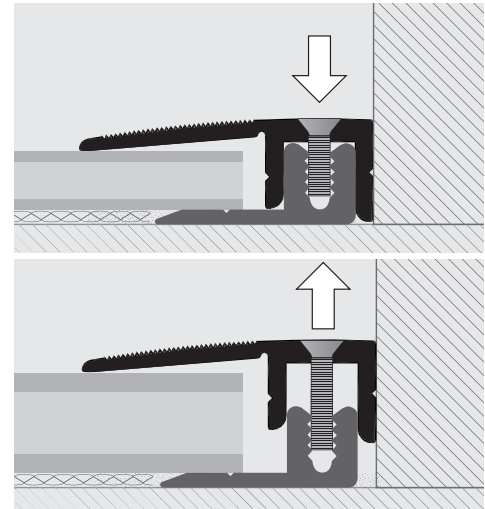

ПАРКЕТ
И ЛАМИНАТ

ЦВЕТОВАЯ ГАММА

AA - Алюм. анод, сер

ПО ЗАПРОСУ НЕ МЕНЕЕ 100 шт.

АНОДИРОВАННЫЙ

АО - Алюм. анод, золото

АВ - Алюм. анод, бронза

СН - Алюм. анод, цвета шампанского

СВ - Алюм. анод, песочного цвета

* = По запросу, необходимо, согласовать цены и сроки поставки. Минимальный заказ 100 шт.

Указанные цены относятся к целой упаковке. На заказы до 10 шт. увеличение цены 10%. На заказы менее 10 шт. увеличение цены 20%