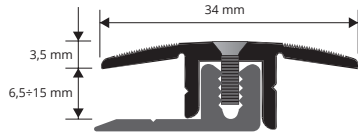

PROSCREW 34

АНОД, АЛЮМИНИЙ ЗОЛОТО, СЕРЕБРО, БРОНЗА, ШАМПАНСКОЕ И ПЕСОК

СТЫКОПЕРЕКРЫВАЮЩИЙ ПРОФИЛЬ С САМОРЕЗАМИ

PSWC... 34
масштаб 1:1

ОСНОВА + ТОП/ПРОФИЛЬ АЛЮМ. АНОД. ПОД ЗОЛОТО, СЕРЕБРО, БРОНЗА, ШАМПАНСКОЕ И ПЕСОК + САМОРЕЗЫ И ДЮБЕЛИ - в термоупаковке - длина бруска 2,7 Лин.М - упак. 20 шт. -54 Лин.ЗМ

Артикул	L mm	€/Лин. М	€/шт.
PSWCAA 34	34	12,96	34,99
PSWCAO 34	34	12,96	34,99
PSWCSB 34	34	12,96	34,99
PSWCAB 34	34	13,60	36,72
PSWCCH 34	34	13,60	36,72

цены €/Лин.М для одиночной части заказа , страница 247
Для версии selfrack 0,90 Лин.М добавить + 5% шт.