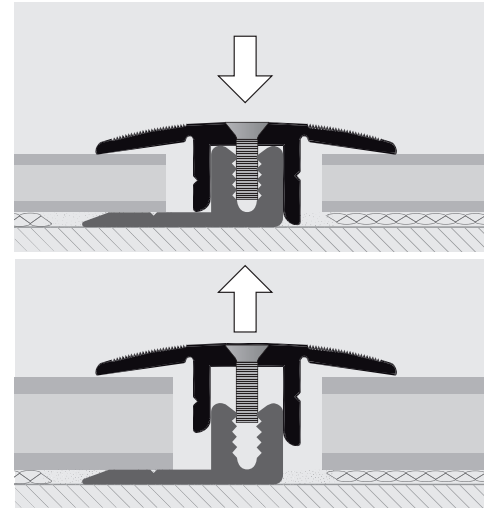

PROSCREW 34

АНОД, АЛЮМИНИЙ ЗОЛОТО, СЕРЕБРО, БРОНЗА, ШАМПАНСКОЕ И ПЕСОК

СТЫКОПЕРЕКРЫВАЮЩИЙ ПРОФИЛЬ С САМОРЕЗАМИ

PSWC... 34
масштаб 1:1

ОСНОВА + ТОП/ПРОФИЛЬ АЛЮМ. АНОД. ПОД ЗОЛОТО, СЕРЕБРО, БРОНЗА, ШАМПАНСКОЕ И ПЕСОК + САМОРЕЗЫ И ДЮБЕЛИ - в термоупаковке - длина бруска 2,7 Лин.М - упак. 20 шт. -54 Лин.ЗМ

Артикул	L mm	€/Лин. М	€/шт.
PSWCAA 34	34	12,96	34,99
PSWCAO 34	34	12,96	34,99
PSWCSB 34	34	12,96	34,99
PSWCAB 34	34	13,60	36,72
PSWCCH 34	34	13,60	36,72

цены €/Лин.М для одиночной части заказа , страница 247
Для версии selfrack 0,90 Лин.М добавить + 5% шт.

ОБРАЗЦЫ УКЛАДКИ

PROSCREW 44

АНОД, АЛЮМИНИЙ ЗОЛОТО, СЕРЕБРО, БРОНЗА, ШАМПАНСКОЕ И ПЕСОК

PSWC... 44
масштаб 1:1

АЛЮМ. АЛЮМ. ОСНОВА + ТОП/ПОКРЫТИЕ ЗОЛОТО, СЕРЕБРО, БРОНЗА, ШАМПАНСКОЕ И ПЕСОК + ВИНТЫ И ВСТАВКИ - в термоупаковке - длина бруска 2,7 Лин.М - упак. 20 шт. - 54 Лин.М

Артикул	L mm	€/Лин. М	€/шт.
PSWCAA 44	44	13,60	36,72
PSWCAO 44	44	13,60	36,72
PSWCSB 44	44	13,60	36,72
PSWCAB 44	44	14,28	38,56
PSWCCH 44	44	14,28	38,56

цены €/Лин.М для одиночной части заказа , страница 247
Для версии selfrack 0,90 Лин.М добавить + 5% шт.

ОБРАЗЦЫ УКЛАДКИ

PROSCREW 33

АНОД, АЛЮМИНИЙ ЗОЛОТО, СЕРЕБРО, БРОНЗА, ШАМПАНСКОЕ И ПЕСОК

PSWC... 33
масштаб 1:1

АЛЮМ. АЛЮМ. ОСНОВА + ТОП/ПОКРЫТИЕ ЗОЛОТО, СЕРЕБРО, БРОНЗА, ШАМПАНСКОЕ И ПЕСОК + ВИНТЫ И ВСТАВКИ в термоупаковке - длина бруска 2,7 Лин.М - упак. 20 шт. -54 Лин.М

Артикул	L mm	€/Лин. М	€/шт.
PSWCAA 33	33	12,96	34,99
PSWCAO 33	33	12,96	34,99
PSWCSB 33	33	12,96	34,99
PSWCAB 33	33	13,60	36,72
PSWCCH 33	33	13,60	36,72

цены €/Лин.М для одиночной части заказа , страница 247
Для версии selfrack 0,90 Лин.М добавить + 5% шт.

ОБРАЗЦЫ УКЛАДКИ

ПАРКЕТ
И ЛАМИНАТ

ЦВЕТОВАЯ ГАММА

AA - Алюм. анод, сер

ПО ЗАПРОСУ НЕ МЕНЕЕ 100 шт.

АНОДИРОВАННЫЙ

АО - Алюм. анод, золото

АВ - Алюм. анод, бронза

СН - Алюм. анод, цвета шампанского