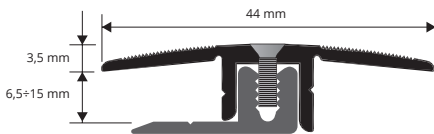

PROSCREW 44

АНОД, АЛЮМИНИЙ ЗОЛОТО, СЕРЕБРО, БРОНЗА, ШАМПАНСКОЕ И ПЕСОК

PSWC... 44
масштаб 1:1

АЛЮМ. АЛЮМ. ОСНОВА + ТОП/ПОКРЫТИЕ ЗОЛОТО, СЕРЕБРО, БРОНЗА, ШАМПАНСКОЕ И ПЕСОК + ВИНТЫ И ВСТАВКИ - в термоупаковке - длина бруска 2,7 Лин.М - упак. 20 шт. - 54 Лин.М

Артикул	L mm	€/Лин. М	€/шт.
PSWCAA 44	44	13,60	36,72
PSWCAO 44	44	13,60	36,72
PSWCSB 44	44	13,60	36,72
PSWCAB 44	44	14,28	38,56
PSWCCH 44	44	14,28	38,56

цены €/Лин.М для одиночной части заказа , страница 247
Для версии selfrack 0,90 Лин.М добавить + 5% шт.

ОБРАЗЦЫ УКЛАДКИ