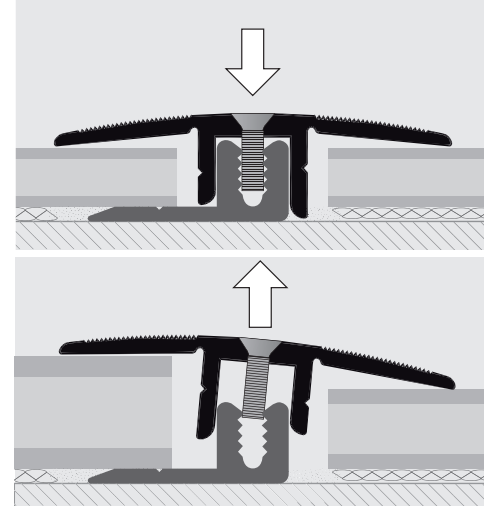

PROSCREW 34

АНОД, АЛЮМИНИЙ ЗОЛОТО, СЕРЕБРО, БРОНЗА, ШАМПАНСКОЕ И ПЕСОК

СТЫКОПЕРЕКРЫВАЮЩИЙ ПРОФИЛЬ С САМОРЕЗАМИ

PSWC... 34
масштаб 1:1

ОСНОВА + ТОП/ПРОФИЛЬ АЛЮМ. АНОД. ПОД ЗОЛОТО, СЕРЕБРО, БРОНЗА, ШАМПАНСКОЕ И ПЕСОК + САМОРЕЗЫ И ДЮБЕЛИ - в термоупаковке - длина бруска 2,7 Лин.М - упак. 20 шт. -54 Лин.ЗМ

Артикул	L mm	€/Лин. М	€/шт.
PSWCAA 34	34	12,96	34,99
PSWCAO 34	34	12,96	34,99
PSWCSB 34	34	12,96	34,99
PSWCAB 34	34	13,60	36,72
PSWCCH 34	34	13,60	36,72

цены €/Лин.М для одиночной части заказа , страница 247
Для версии selfrack 0,90 Лин.М добавить + 5% шт.

ОБРАЗЦЫ УКЛАДКИ

PROSCREW 44

АНОД, АЛЮМИНИЙ ЗОЛОТО, СЕРЕБРО, БРОНЗА, ШАМПАНСКОЕ И ПЕСОК

PSWC... 44
масштаб 1:1

АЛЮМ. АЛЮМ. ОСНОВА + ТОП/ПОКРЫТИЕ ЗОЛОТО, СЕРЕБРО, БРОНЗА, ШАМПАНСКОЕ И ПЕСОК + ВИНТЫ И ВСТАВКИ - в термоупаковке - длина бруска 2,7 Лин.М - упак. 20 шт. - 54 Лин.М

Артикул	L mm	€/Лин. М	€/шт.
PSWCAA 44	44	13,60	36,72
PSWCAO 44	44	13,60	36,72
PSWCSB 44	44	13,60	36,72
PSWCAB 44	44	14,28	38,56
PSWCCH 44	44	14,28	38,56

цены €/Лин.М для одиночной части заказа , страница 247
Для версии selfrack 0,90 Лин.М добавить + 5% шт.

ОБРАЗЦЫ УКЛАДКИ

PROSCREW 33

АНОД, АЛЮМИНИЙ ЗОЛОТО, СЕРЕБРО, БРОНЗА, ШАМПАНСКОЕ И ПЕСОК

PSWC... 33
масштаб 1:1

АЛЮМ. АЛЮМ. ОСНОВА + ТОП/ПОКРЫТИЕ ЗОЛОТО, СЕРЕБРО, БРОНЗА, ШАМПАНСКОЕ И ПЕСОК + ВИНТЫ И ВСТАВКИ в термоупаковке - длина бруска 2,7 Лин.М - упак. 20 шт. -54 Лин.М

Артикул	L mm	€/Лин. М	€/шт.
PSWCAA 33	33	12,96	34,99
PSWCAO 33	33	12,96	34,99
PSWCSB 33	33	12,96	34,99
PSWCAB 33	33	13,60	36,72
PSWCCH 33	33	13,60	36,72

цены €/Лин.М для одиночной части заказа , страница 247
Для версии selfrack 0,90 Лин.М добавить + 5% шт.

ОБРАЗЦЫ УКЛАДКИ

ПАРКЕТ
И ЛАМИНАТ

ЦВЕТОВАЯ ГАММА

AA - Алюм. анод, сер

ПО ЗАПРОСУ НЕ МЕНЕЕ 100 шт.

АНОДИРОВАННЫЙ

АО - Алюм. анод, золото

АВ - Алюм. анод, бронза

СН - Алюм. анод, цвета шампанского