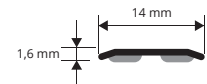

PROPLATE 80 ALZ новый очень прочный профиль-накладка из алюминия. Идет на покрытие расширительных швов двух различных несущих структур, либо для соединения пола со смежной поверхностью, идентичной или отличной природы. Часто используется в индустрии, в коммерческих центрах, спортивных сооружениях и залах с полом из дерева и/или смолы.

PROPLATE 80 ALZ

АЛЮМИНИЙ АНОД. СЕРЕБРО, РИФЛЕННЫЙ

PETAА 80ZA
PETAА 80Z

ОБРАЗЦЫ И ТЕХНИЧЕСКИЕ ИНСТРУКЦИИ УКЛАДКИ

1. Выберите версию PROPLATE 80ALZ с клеем или без, отрежьте профиль на необходимую длину. 2. Обезжирьте, помойте и почистите твердую поверхность. 3а. Снимите защитную полосу бумаги с клея (адезивная версия). 4а. Установите профиль, применяя равномерное давление без постукивания. 3б. Сделайте отверстия с одной стороны и вставьте в них дюбеля. 4б. Зафиксируйте профиль с помощью шурупов с плоской головкой.

АЛЮМ. АНОД. СЕРЕБРО в термоупаковке - длина бруска 2,7 Лин.М
упак. 20 шт. - 54 Лин.М (PETAА 80Z - 40,5 Лин.М)

Артикул	ширина мм	€/Лин.М	€/шт.
PETAА 80ZA (с клеящим)	80	15,34	41,42
PETAА 80Z (без клеящим)	80	14,28	38,56

ПО ЗАПРОСУ ИМЕЕТСЯ В НАЛИЧИИ
ПЕРФОРИРОВАННАЯ ВЕРСИЯ

ЦВЕТОВАЯ ГАММА

Профиль порожек - стыковых планок

для полов

PROCOVER 14PT небольшой профиль-накладка из алюминия. Используется для технической отделки двух полов, уложенных в один уровень: керамика/керамика, керамика/дерево. Скрывает возможные дефекты укладки и гарантирует низлежащим настилам необходимое расширение. Выполнен из анодированного алюминия Золото-Серебро и Бронза с самоклеющимся слоем.

PROCOVER 14PT

АЛЮМИНИЙ АНОД. СЕРЕБРО,
ЗОЛОТО И БРОНЗА

PCRAА 14PTA
PCRAО 14PTA
PCRAВ 14PTA
масштаб 1:1

ОБРАЗЦЫ И ТЕХНИЧЕСКИЕ ИНСТРУКЦИИ УКЛАДКИ