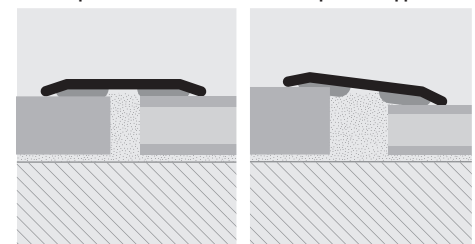

ПО ЗАПРОСУ ИМЕЕТСЯ В НАЛИЧИИ
ПЕРФОРИРОВАННАЯ ВЕРСИЯ

ЦВЕТОВАЯ ГАММА

Профиль порожек - стыковых планок

для полов

PROCOVER 14PT небольшой профиль-накладка из алюминия. Используется для технической отделки двух полов, уложенных в один уровень: керамика/керамика, керамика/дерево. Скрывает возможные дефекты укладки и гарантирует низлежащим настилам необходимое расширение. Выполнен из анодированного алюминия Золото-Серебро и Бронза с самоклеющимся слоем.

PROCOVER 14PT

АЛЮМИНИЙ АНОД. СЕРЕБРО,
ЗОЛОТО И БРОНЗА

PCRAА 14PTA
PCRAО 14PTA
PCRAВ 14PTA
масштаб 1:1

ОБРАЗЦЫ И ТЕХНИЧЕСКИЕ ИНСТРУКЦИИ УКЛАДКИ

1. Выберите отделку PROCOVER 14PT и отрежьте его на нужную длину. 2. Обезжирьте, помойте и почистите твердую поверхность. 3. Снимите бумагу с клея. 4. Установите профиль, применяя равномерное давление без постукивания.

ЦВЕТОВАЯ ГАММА

ПО ЗАПРОСУ НЕ МЕНЕЕ 100 ШТ.

(необходимо согласовать цены и сроки поставки.)

Профиль порожек - стыковых планок

* - По запросу, необходимо, согласовать цены и сроки поставки. Минимальном заказе на 100 Шт.