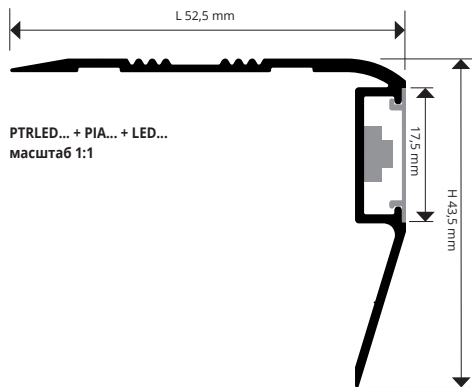

PROSTAIR LED

АНОДИРОВ. АЛЮМИНИЙ
СЕРЕБРО - РЕМЕШОК - LED

PROSTAIR LED профиль из алюминия анодированного серебро и блестящего хром, который крепится к поступи ступени клеем или винтами. Профиль обладает противоскользящими пазами на горизонтальной поверхности 52,5 мм ширины, а встроены LED освещением на вертикальной поверхности. Съёмное окошко из матового или прозрачного поликарбоната защищает светодиоды. На выбор два вида света: хол одной и тёплый. Благодаря дизайну, широкому выбору отделки и простоте укладки, **PROSTAIR LED** является очень изысканным профилем для общественных и частных помещениях.

СТУПЕНЕЙ