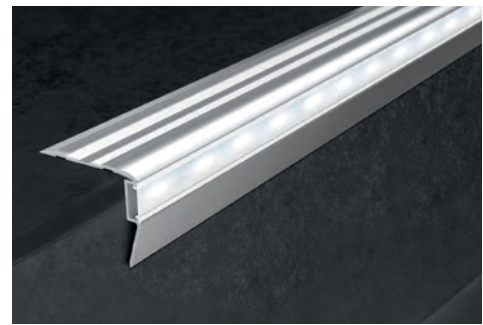

PROSTAIR LED

АНОДИРОВ. АЛЮМИНИЙ
СЕРЕБРО - РЕМЕШОК - LED

PROSTAIR LED профиль из алюминия анодированного серебро и блестящего хром, который крепится к поступи ступени клеем или винтами. Профиль обладает противоскользящими пазами на горизонтальной поверхности 52,5 мм ширины, а встроены LED освещением на вертикальной поверхности. Съёмное окошко из матового или прозрачного поликарбоната защищает светодиоды. На выбор два вида света: хол одной и тёплый. Благодаря дизайну, широкому выбору отделки и простоте укладки, **PROSTAIR LED** является очень изысканным профилем для общественных и частных помещениях.

СТУПЕНЕЙ

ТЕХНИЧЕСКИЕ ИНСТРУКЦИИ УКЛАДКИ

1. Выберите PROSTAIR LED в желаемой обработке и в зависимости от вида света и окошка.
2. В случае самоклеящегося варианта, вытирайте основу, на которую вы уложите профиль. Когда основа высохла, удалите защитную ленту с профиля и положите профиль, нажимая на него.
3. В случае перфорированного варианта, приставьте профиль на поступь ступени и отметьте на поступи помещение дырок на профиле.
4. Сверлите поступь ступени и прикрепите к ней профиль винтами.
5. Присоедините светодиоды к питателю низкого напряжения. Встройте съёмное окошко из поликарбоната.

КАТУШКА LED гибкая самоклеящаяся
длина 5 лин.метров - упак. 1 рулон

Артикул	€/Лин.М	€/упак
LEDN (нейтральный свет)	17,72	88,60
LEDF (холодный свет)	17,72	88,60
LEDC (тёплый свет)	17,72	88,60

ЦВЕТОВАЯ ГАММА