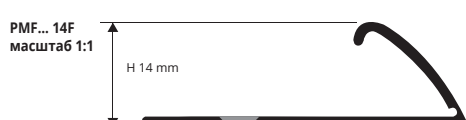

PROMOQUETTE FIX

АЛЮМИНИЙ АНОД. ЗОЛОТО, СЕРЕБРО.
ВАРИАНТ ПЕРФОРИРОВАННЫЙ/ЗУБЧАТЫЙ

PROMOQUETTE FIX является профилем из анодированного алюминия для окаймления коврового настила, натянутого или приклеенного двусторонней клейкой лентой и/или скотчем. Имеются две версии профиля: с зубцами и/или отверстиями/зубцами для укладки в натяжении и последующей фиксации с помощью шурупов/гвоздей; или перфорированная версия для окаймления без натянутого края. **PROMOQUETTE FIX** обеспечивает идеальную отделку для окаймления коврового покрытия, обрезанного не идеальным образом. Ускоряет укладку и гарантирует приятный результат.

зжимные профили для коврового покрытия