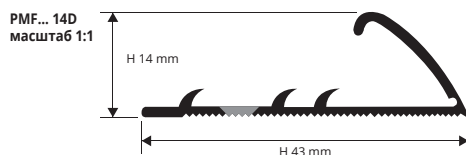

PROMOQUETTE FIX

АЛЮМИНИЙ АНОД. ЗОЛОТО, СЕРЕБРО.
ВАРИАНТ ПЕРФОРИРОВАННЫЙ/ЗУБЧАТЫЙ

PROMOQUETTE FIX является профилем из анодированного алюминия для окаймления коврового настила, натянутого или приклеенного двусторонней клейкой лентой и/или скотчем. Имеются две версии профиля: с зубцами и/или отверстиями/зубцами для укладки в натяжении и последующей фиксации с помощью шурупов/гвоздей; или перфорированная версия для окаймления без натянутого края. **PROMOQUETTE FIX** обеспечивает идеальную отделку для окаймления коврового покрытия, обрезанного не идеальным образом. Ускоряет укладку и гарантирует приятный результат.

зжимные профили для коврового покрытия