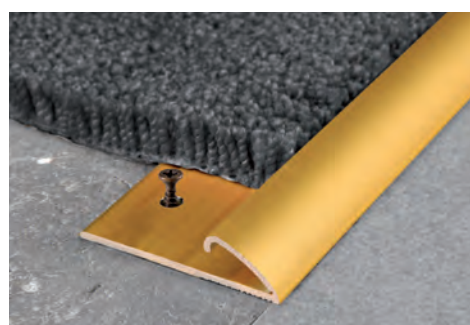

ОБРАЗЦЫ УКЛАДКИ