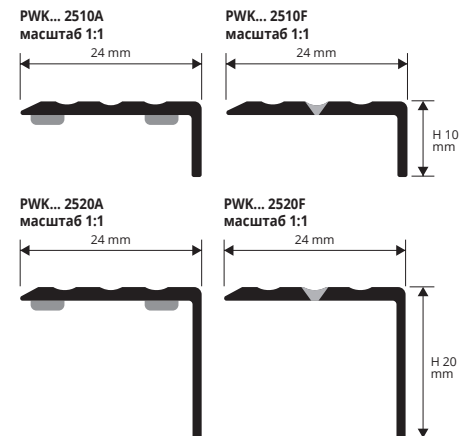

PROWALK 2510 И 2520 представляют собой новые лестничные краевые профили, особенно предназначенные для защиты и ремонта ступеней из дерева, ламината и керамики существующих лестниц. Выпускается в перфорированном исполнении или с самоклеящейся основой со следующими отделками: алюминий анод.отделки и отделок под дерево. Длина 2,7 м и Self-Pack 0,9 м, 1,35 м.

PROWALK 2510 & 2520

АЛЮМИНИЙ АНОД.ОТДЕЛКИ И ОТДЕЛОК ПОД ДЕРЕВО САМОКЛЕЯЩЕЙСЯ И ПЕРФОРИРОВАННЫЙ

АНОД. АЛЮМИНИЙ С КЛЕЯЩИМ СРЕДСТВОМ - в термоупаковке длина бруска 2,7 Лин.М - упаковка 40 шт. - 108 Лин.М

Артикул	L x H mm	€/Лин. М	€/шт.
PWK... 2510A	24 x 10	4,92	13,28
PWK... 2520A	24 x 20	5,40	14,58

АНОД. АЛЮМИНИЙ С КЛЕЯЩИМ СРЕДСТВОМ в термоупаковке длина бруска 0,90 Лин.М - упаковка 20 шт. SELF PACK

Артикул	L x H mm	€/шт.
PWK... 25109AS	24 x 10	5,30
PWK... 25209AS	24 x 20	6,10

АНОД. АЛЮМИНИЙ ПЕРФОРИРОВАННЫЙ - в термоупаковке длина бруска 2,7 Лин.М - упаковка 40 шт. - 108 Лин.М

Артикул	L x H mm	€/Лин. М	€/шт.
PWK... 2510F	24 x 10	3,70	9,99
PWK... 2520F	24 x 20	4,24	11,45

АНОД. АЛЮМ. ПЕРФОРИРОВАННЫЙ САМОРЕЗАМИ И ДЮБЕЛЯМИ в термоупаковке длина бруска 0,90 Лин.М упаковка 20 шт. SELF PACK

Артикул	L x H mm	€/шт.
PWK... 25109FS	24 x 10	4,44
PWK... 25209FS	24 x 20	5,12

АНОД. АЛЮМ. ПЕРФОРИРОВАННЫЙ С ВИНТЫ И ВСТАВКИ в термоупаковке длина бруска 1,35 Лин.М - упаковка 20 шт. SELF PACK

Артикул	L x H mm	€/шт.
PWK... 251013FS	24 x 10	6,45

Цвета, имеющиеся в наличии: АО - АА - АВ - О4W (по запросу также и АТ, СН и SB при минимальном заказе на 100 шт.). Код выбранного цвета нужно добавить к коду артикула. Например: PWK... 2510A (выбранный цвет Анод. Золото) PWKAO 2510A.

АЛЮМ. ОТДЕЛОК ПОД ДЕРЕВО С КЛЕЯЩИМ СРЕДСТВОМ в термоупаковке - длина бруска 2,7 Лин.М - упаковка 40 шт. - 108 Лин.М