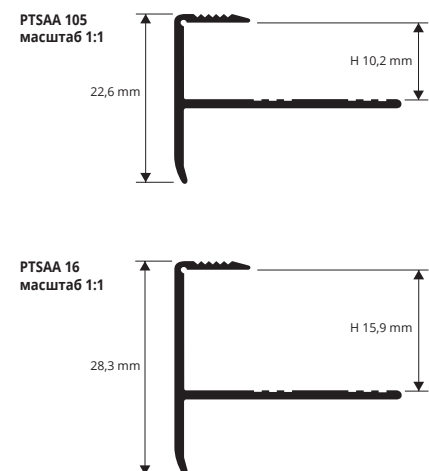

АЛЮМ. ОТДЕЛОК ПОД ДЕРЕВО С КЛЕЯЩИМ СРЕДСТВОМ в термоупаковке - длина бруска 2,7 Лин.М - упаковка 40 шт. - 108 Лин.М

Артикул	L x H mm	€/Лин. М	€/шт.
PWK... 2510A	24 x 10	8,19	22,11
PWK... 2520A	24 x 20	9,84	26,57

PROSTEP INS

АНОДИРОВ. АЛЮМИНИЙ СЕРЕБРО

АНОДИРОВ. АЛЮМИНИЙ СЕРЕБРО 2,7 Лин.М - 40 шт. - 108 Лин.М

Артикул	H mm	€/Лин. М	€/шт.
PTSAA 105	10,2	5,40	14,58
PTSAA 16	15,9	5,82	15,71

ЦВЕТОВАЯ ГАММА

AA - Алюм. анод. сер.

ОБРАЗЦЫ УКЛАДКИ

УГЛОВЫЕ ПОРОЖКИ И ПРОФИЛИ

ПАРКЕТ И ЛАМИНАТ