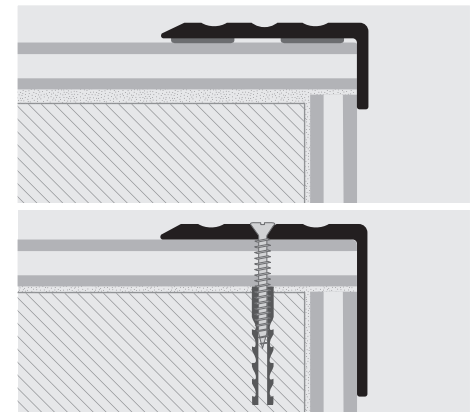

УГЛОВЫЕ ПОРОЖКИ И ПРОФИЛИ

ОБРАЗЦЫ УКЛАДКИ

PROSTEP INS - это профиль защиты ступени из анодированного алюминия под серебро, который идеально подходит для защиты и кладки плавающих ступеней из ламинированной / меламиновой древесины и паркета. Имеются в наличие две высоты: 10,5 и 16.

PROSTEP INS

АНОДИРОВ. АЛЮМИНИЙ СЕРЕБРО