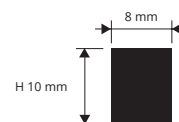

AN - Алюм. натуральный AA - Алюм. анод. серебро

ОБРАЗЦЫ И ТЕХНИЧЕСКИЕ ИНСТРУКЦИИ УКЛАДКИ

1. Выбрать "PROFINAL" с той же самой высотой как толщина облицовки стен/пола.
 2. Применить клеящее средство на область применяемого профиля.
 3. Положить и выровнять профиль, прижимая перфорированный фланец в клеящее средство.
 4. Положить плитки, выравнивая их так, чтобы верхний край профиля был "без выступов" с плиткой.
 5. Использовать клеящее средство, чтобы изолировать какие-либо пустые промежутки.
- Следы окисления могут быть легко удалены, полируя профили определенными веществами, найденными в продаже, типа Сидола, Смака и подобные.

PROANGLE

ЛАТУНЬ БЛЕСТЯЩАЯ И ХРОМИРОВАННАЯ

БЛЕСТЯЩАЯ И ХРОМИРОВАННАЯ ЛАТУНЬ в термоупаковке
длина бруска 2,7 Лин.М - упак. 20 Шт. - 54 Лин.М (PGAOC 10 : 27 Лин.М)

Артикул	L x H мм	€/Лин.М	€/Шт.
PGAOC 10 (блестящая)	10 X 10	21,33	57,59
PGAOL 10 (хромированная)	10 X 10	17,14	46,28 *