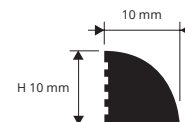

* - По запросу, необходимо, согласовать цены и сроки поставки. Минимальном заказе на 100 Шт.

Указанные цены относятся к целой упаковке. На заказы до 10 шт. увеличение цены 10%. На заказы менее 10 шт. увеличение цены 20%