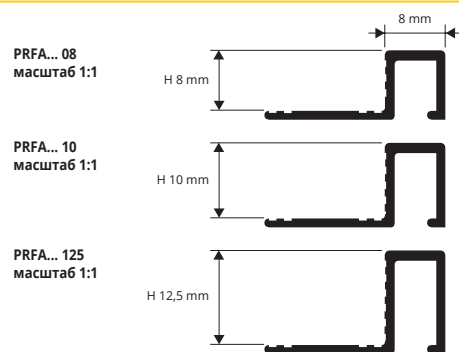

PROFINAL

PROFINAL имеется в натуральном алюминии и анодированный алюминий (серебро). Имеется в трех размерах 8,10 и 12,5. Идеален для разделения двух типов пола на одинаковом уровне (например, плитка/плитка или плитка/дерево), создавая декоративный отделяющийся профиль. Также подходит как защита для ступеней или как декоративный профиль. Защищает края, выдерживает тяжелые нагрузки и регулярный трафик.

АЛЮМИНИЙ НАТУРАЛЬНЫЙ И АНОДИРОВАННЫЙ ОТДЕЛКА СЕРЕБРО

АЛЮМИНИЙ НАТУРАЛЬНЫЙ в термоупаковке 10 Шт.
длина бруска 2,7 Лин.М - упак. 40 Шт. - 108 Лин.М

Артикул	Н мм	€/Лин.М	€/Шт.
PRFAN 08	8	4,23	11,42 *
PRFAN 10	10	4,55	12,29
PRFAN 125	12,5	4,81	12,99

АНОДИРОВ. АЛЮМИНИЙ СЕРЕБРО в термоупаковке
длина бруска 2,7 Лин.М - упак. 40 Шт. - 108 Лин.М

Артикул	Н мм	€/Лин.М	€/Шт.
PRFAA 08	8	5,60	15,12
PRFAA 10	10	5,87	15,85
PRFAA 125	12,5	6,14	16,58

ЦВЕТОВАЯ ГАММА

AN - Алюм. натуральный AA - Алюм. анод. серебро

ОБРАЗЦЫ И ТЕХНИЧЕСКИЕ ИНСТРУКЦИИ УКЛАДКИ

1. Выбрать "PROFINAL" с той же самой высотой как толщина облицовки стен/пола.
  2. Применить клеящее средство на область применяемого профиля.
  3. Положить и выровнять профиль, прижимая перфорированный фланец в клеящее средство.
  4. Положить плитки, выравнивая их так, чтобы верхний край профиля был "без выступов" с плиткой.
  5. Использовать клеящее средство, чтобы изолировать какие-либо пустые промежутки.
2. Следы окисления могут быть легко удалены, полируя профили определенными веществами, найденными в продаже, типа Сидола, Смака и подобные.

PROSQUARE

НАТУРАЛЬНАЯ ЛАТУНЬ

ЛАТУНЬ НАТУРАЛЬНАЯ
длина бруска 3 Лин.М - упак. 20 Шт. - 60 Лин.М

Артикул	Н x L мм	€/Лин.М	€/Шт.
PROSQR 108	10 X 8	17,77	53,31

ЦВЕТОВАЯ ГАММА

ON - Латунь Натуральная

PROSQR 108
масштаб 1:1

PROANGLE

ЛАТУНЬ БЛЕСТЯЩАЯ И ХРОМИРОВАННАЯ