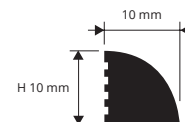

## PROANGLE

ЛАТУНЬ БЛЕСТЯЩАЯ И ХРОМИРОВАННАЯ

**БЛЕСТЯЩАЯ И ХРОМИРОВАННАЯ ЛАТУНЬ** в термоупаковке  
длина бруска 2,7 Лин.М - упак. 20 Шт. - 54 Лин.М (PGAOC 10 : 27 Лин.М)

Артикул	L x H мм	€/Лин.М	€/Шт.
PGAOC 10 (блестящая)	10 X 10	21,33	57,59
PGAOL 10 (хромированная)	10 X 10	17,14	46,28 *

### ЦВЕТОВАЯ ГАММА

PGAOL/OC 10  
масштаб 1:1

\* = По запросу, необходимо, согласовать цены и сроки поставки. Минимальном заказе на 100 Шт.

Указанные цены относятся к целой упаковке. На заказы до 10 шт. увеличение цены 10%. На заказы менее 10 шт. увеличение цены 20%