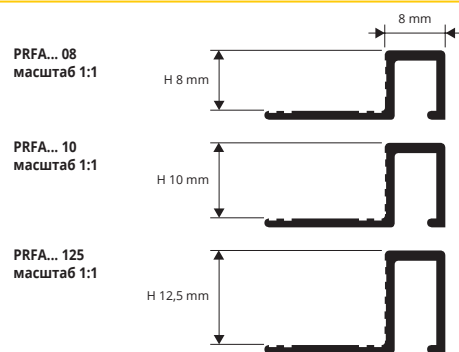

PROFINAL

PROFINAL имеется в натуральном алюминии и анодированный алюминий (серебро). Имеется в трех размерах 8,10 и 12,5. Идеален для разделения двух типов пола на одинаковом уровне (например, плитка/плитка или плитка/дерево), создавая декоративный отделяющийся профиль. Также подходит как защита для ступеней или как декоративный профиль. Защищает края, выдерживает тяжелые нагрузки и регулярный трафик.

АЛЮМИНИЙ НАТУРАЛЬНЫЙ И АНОДИРОВАННЫЙ ОТДЕЛКА СЕРЕБРО

АЛЮМИНИЙ НАТУРАЛЬНЫЙ в термоупаковке 10 Шт.
длина бруска 2,7 Лин.М - упак. 40 Шт. - 108 Лин.М

Артикул	Н мм	€/Лин.М	€/Шт.
PRFAN 08	8	4,23	11,42 *
PRFAN 10	10	4,55	12,29
PRFAN 125	12,5	4,81	12,99

АНОДИРОВ. АЛЮМИНИЙ СЕРЕБРО в термоупаковке
длина бруска 2,7 Лин.М - упак. 40 Шт. - 108 Лин.М

Артикул	Н мм	€/Лин.М	€/Шт.
PRFAA 08	8	5,60	15,12
PRFAA 10	10	5,87	15,85
PRFAA 125	12,5	6,14	16,58

ЦВЕТОВАЯ ГАММА

ОБРАЗЦЫ И ТЕХНИЧЕСКИЕ ИНСТРУКЦИИ УКЛАДКИ

1. Выбрать "PROFINAL" с той же самой высотой как толщина облицовки стен/пола.
  2. Применить клеящее средство на область применяемого профиля.
  3. Положить и выровнять профиль, прижимая перфорированный фланец в клеящее средство.
  4. Положить плитки, выравнивая их так, чтобы верхний край профиля был "без выступов" с плиткой.
  5. Использовать клеящее средство, чтобы изолировать какие-либо пустые промежутки.
2. Следы окисления могут быть легко удалены, полируя профили определенными веществами, найденными в продаже, типа Сидола, Смака и подобные.

PROSQUARE

НАТУРАЛЬНАЯ ЛАТУНЬ

ЛАТУНЬ НАТУРАЛЬНАЯ
длина бруска 3 Лин.М - упак. 20 Шт. - 60 Лин.М

Артикул	Н x L мм	€/Лин.М	€/Шт.
PROEON 108	10 X 8	17,77	53,31

ЦВЕТОВАЯ ГАММА

PROEON 108
масштаб 1:1

PROANGLE

ЛАТУНЬ БЛЕСТЯЩАЯ И ХРОМИРОВАННАЯ