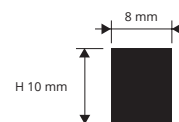

PROEON 108
масштаб 1:1

PROANGLE

ЛАТУНЬ БЛЕСТЯЩАЯ И ХРОМИРОВАННАЯ