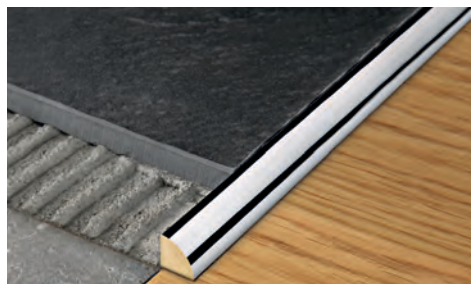

БЛЕСТЯЩАЯ И ХРОМИРОВАННАЯ ЛАТУНЬ в термоупаковке
длина бруска 2,7 Лин.М - упак. 20 Шт. - 54 Лин.М (PGAOC 10 : 27 Лин.М)

Артикул	L x H мм	€/Лин.М	€/Шт.
PGAOC 10 (блестящая)	10 X 10	21,33	57,59
PGAOL 10 (хромированная)	10 X 10	17,14	46,28 *

ЦВЕТОВАЯ ГАММА

PGAOL/OC 10
масштаб 1:1

* = По запросу, необходимо, согласовать цены и сроки поставки. Минимальном заказе на 100 Шт.

Указанные цены относятся к целой упаковке. На заказы до 10 шт. увеличение цены 10%. На заказы менее 10 шт. увеличение цены 20%