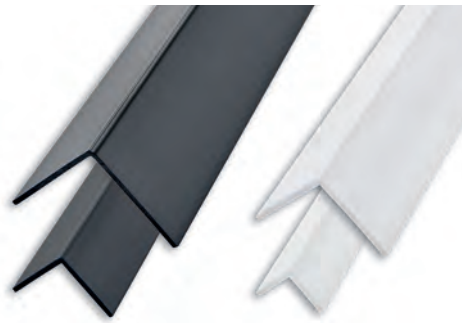

УГОЛОК РАВНОСТОРОННИЙ

НЕТОКСИЧНАЯ ВИНИЛОВАЯ СМОЛА

НЕТОКСИЧНАЯ ВИНИЛОВАЯ СМОЛА

длина бруска 2 Лин.М - упак. 10 шт. - 20 Лин.М

Артикул	L x H мм	€/Лин.М	€/Шт.
AGP10...C	10 x 10	0,47	0,94
AGP15...C	15 x 15	0,76	1,52
AGP20...C	20 x 20	1,12	2,24
AGP25...C	25 x 25	1,41	2,82

Цвета, имеющиеся в наличии: В-N. Код выбранного цвета нужно добавить к коду артикула. Например: AGP10...C (выбранный цвет Белый) AGP10BC.

Указанные цены - с штрихового кода EAN 13.
Длина 1 Лин.М **ПО ЗАПРОСУ**.

ЦВЕТОВАЯ ГАММА

УГОЛОК L-ОБРАЗНЫЙ

АНОДИРОВ. АЛЮМ. ЗОЛОТО / СЕРЕБРО, ХРОМИРОВАННЫЙ И ОКРАШЕННЫЙ БЕЛЫЙ

АНОД. АЛЮМ. ЗОЛОТО / СЕРЕБРО в термоупаковке

длина бруска 2 Лин.М - упак. 10 шт. - 20 Лин.М

Артикул	L x H мм	€/Лин.М	€/Шт.
AL... 1510C	15 x 10	1,88	3,76
AL... 1020C	20 x 10	2,03	4,06
AL... 3015C	30 x 15	2,60	5,20