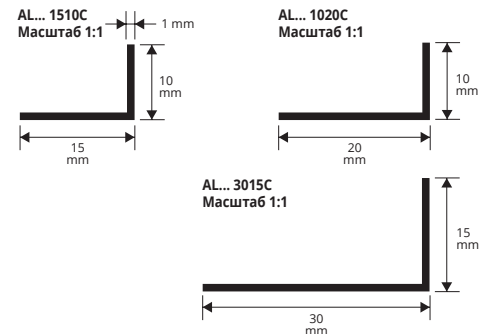

УГОЛОК РАВНОСТОРОННИЙ

НЕТОКСИЧНАЯ ВИНИЛОВАЯ СМОЛА

НЕТОКСИЧНАЯ ВИНИЛОВАЯ СМОЛА

длина бруска 2 Лин.М - упак. 10 шт. - 20 Лин.М

Артикул	L x H мм	€/Лин.М	€/Шт.
AGP10...C	10 x 10	0,47	0,94
AGP15...C	15 x 15	0,76	1,52
AGP20...C	20 x 20	1,12	2,24
AGP25...C	25 x 25	1,41	2,82

длина бруска 2 Лин.М - упак. 10 шт. - 20 Лин.М

Артикул	L x H мм	€/Лин.М	€/Шт.
ALVC 1510C	15 x 10	3,04	6,08
ALVC 1020C	20 x 10	3,19	6,38
ALVC 3015C	30 x 15	3,94	7,88

АЛЮМИНИЙ ОКРАШЕННЫЙ БЕЛЫЙ в термоупаковке

длина бруска 2 Лин.М - упак. 10 шт. - 20 Лин.М

Артикул	L x H мм	€/Лин.М	€/Шт.
ALV 1510C	15 x 10	1,93	3,86
ALV 3015C	30 x 15	2,64	5,28

Указанные цены - с штрихового кода EAN 13.
Длина 1 Лин.М **ПО ЗАПРОСУ**.

ЦВЕТОВАЯ ГАММА

УГОЛОК L-ОБРАЗНЫЙ

НЕТОКСИЧНАЯ ВИНИЛОВАЯ СМОЛА

НЕТОКСИЧНАЯ ВИНИЛОВАЯ СМОЛА

длина бруска 2 Лин.М - упак. 10 шт. - 20 Лин.М

Артикул	L x H мм	€/Лин.М	€/Шт.
ALP20...C	20 x 10	0,73	1,46
ALP25...C	25 x 20	1,10	2,20
ALP30...C	30 x 20	1,14	2,28
ALP40...C	40 x 10	1,35	2,70