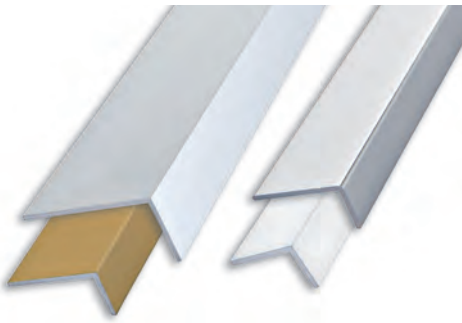

УГОЛОК РАВНОСТОРОННИЙ

НЕТОКСИЧНАЯ ВИНИЛОВАЯ СМОЛА

НЕТОКСИЧНАЯ ВИНИЛОВАЯ СМОЛА

длина бруска 2 Лин.М - упак. 10 шт. - 20 Лин.М

Артикул	L x H мм	€/Лин.М	€/Шт.
AGP10...C	10 x 10	0,47	0,94
AGP15...C	15 x 15	0,76	1,52
AGP20...C	20 x 20	1,12	2,24
AGP25...C	25 x 25	1,41	2,82

Цвета, имеющиеся в наличии: В-N. Код выбранного цвета нужно добавить к коду артикула. Например: AGP10...C (выбранный цвет Белый) AGP10BC.

Указанные цены - с штрихового кода EAN 13.
Длина 1 Лин.М **ПО ЗАПРОСУ**.

ЦВЕТОВАЯ ГАММА

УГОЛОК L-ОБРАЗНЫЙ

АНОДИРОВ. АЛЮМ. ЗОЛОТО / СЕРЕБРО, ХРОМИРОВАННЫЙ И ОКРАШЕННЫЙ БЕЛЫЙ

АНОД. АЛЮМ. ЗОЛОТО / СЕРЕБРО в термоупаковке

длина бруска 2 Лин.М - упак. 10 шт. - 20 Лин.М

Артикул	L x H мм	€/Лин.М	€/Шт.
AL... 1510C	15 x 10	1,88	3,76
AL... 1020C	20 x 10	2,03	4,06
AL... 3015C	30 x 15	2,60	5,20

Цвета, имеющиеся в наличии: АО - АА. Код выбранного цвета нужно добавить к коду артикула. Например: AL... 1510C (выбранный цвет Анодированный под «золото») ALAO1510C.

АЛЮМИНИЙ ХРОМИРОВАННЫЙ в термоупаковке