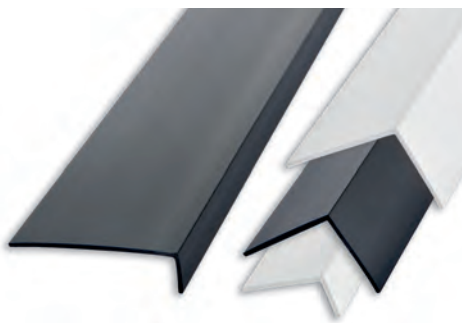

УГОЛОК L-ОБРАЗНЫЙ

НЕТОКСИЧНАЯ ВИНИЛОВАЯ СМОЛА

НЕТОКСИЧНАЯ ВИНИЛОВАЯ СМОЛА

длина бруска 2 Лин.М - упак. 10 шт. - 20 Лин.М

Артикул	L x H мм	€/Лин.М	€/Шт.
ALP20...C	20 x 10	0,73	1,46
ALP25...C	25 x 20	1,10	2,20
ALP30...C	30 x 20	1,14	2,28
ALP40...C	40 x 10	1,35	2,70

Цвета, имеющиеся в наличии: В-N. Код выбранного цвета нужно добавить к коду артикула. Например: ALP20...C (выбранный цвет Белый) ALP20BC.

Указанные цены - с штрихового кода EAN 13.
Длина 1 Лин.М **ПО ЗАПРОСУ**.

ЦВЕТОВАЯ ГАММА