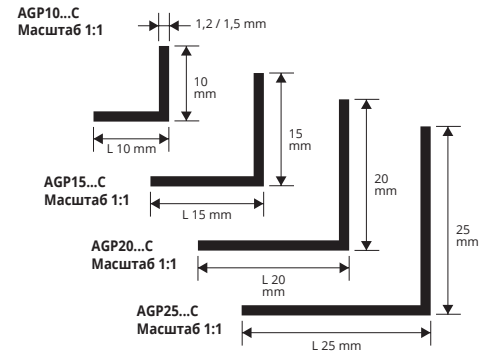

УГОЛОК РАВНОСТОРОННИЙ

НЕТОКСИЧНАЯ ВИНИЛОВАЯ СМОЛА

НЕТОКСИЧНАЯ ВИНИЛОВАЯ СМОЛА

длина бруска 2 Лин.М - упак. 10 шт. - 20 Лин.М

Артикул	L x H мм	€/Лин.М	€/Шт.
AGP10...C	10 x 10	0,47	0,94
AGP15...C	15 x 15	0,76	1,52
AGP20...C	20 x 20	1,12	2,24
AGP25...C	25 x 25	1,41	2,82

Цвета, имеющиеся в наличии: В-N. Код выбранного цвета нужно добавить к коду артикула. Например: AGP10...C (выбранный цвет Белый) AGP10BC.

Указанные цены - с штрихового кода EAN 13.
Длина 1 Лин.М **ПО ЗАПРОСУ**.

ЦВЕТОВАЯ ГАММА

УГОЛОК L-ОБРАЗНЫЙ

АНОДИРОВ. АЛЮМ. ЗОЛОТО / СЕРЕБРО, ХРОМИРОВАННЫЙ И ОКРАШЕННЫЙ БЕЛЫЙ

АНОД. АЛЮМ. ЗОЛОТО / СЕРЕБРО в термоупаковке

длина бруска 2 Лин.М - упак. 10 шт. - 20 Лин.М

Артикул	L x H мм	€/Лин.М	€/Шт.
AL... 1510C	15 x 10	1,88	3,76
AL... 1020C	20 x 10	2,03	4,06
AL... 3015C	30 x 15	2,60	5,20

ЦВЕТОВАЯ ГАММА

УГОЛОК L-ОБРАЗНЫЙ

НЕТОКСИЧНАЯ ВИНИЛОВАЯ СМОЛА

НЕТОКСИЧНАЯ ВИНИЛОВАЯ СМОЛА

длина бруска 2 Лин.М - упак. 10 шт. - 20 Лин.М

Артикул	L x H мм	€/Лин.М	€/Шт.
ALP20...C	20 x 10	0,73	1,46
ALP25...C	25 x 20	1,10	2,20
ALP30...C	30 x 20	1,14	2,28
ALP40...C	40 x 10	1,35	2,70