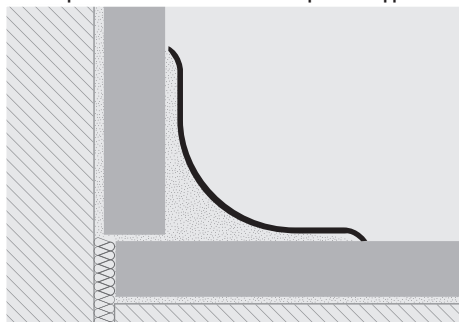

## PROROUND

НЕРЖАВЕЮЩАЯ СТАЛЬ AISI 304/1.4301-V2A  
ПОЛИРОВАННАЯ И САТИНИРОВАННАЯ

**PROROUND** является гигиеническим внутренним соединением между полом и существующими отделками. Является обязательным в соответствии с санитарными нормами U.L.S.S и европейскими директивами для общественных заведений. Упрощает чистку внутренних углов, прост в укладке благодаря самоклеющемуся силикону и устойчив к моющим средствам и растворителям. Сделан из нержавеющей стали AISI 304/1.4301-V2A, и является стойким ко всем средствам. Рекомендуется для использования в мясных магазинах, больницах и химических лабораториях. Предварительно сваренные угловые внешние/внутренние и трехсторонние соединения упрощают и улучшают укладку.

внутренние уплотнительные гигиенические профили

ОБРАЗЦЫ И ТЕХНИЧЕСКИЕ ИНСТРУКЦИИ УКЛАДКИ

ПОЛИРОВАННАЯ НЕРЖ. СТАЛЬ AISI 304/1.4301-V2A с защитной пленкой  
35 x 35 мм - длина бруска 2,7 Лин.М - упак. 20 Шт. - 54 Лин.М