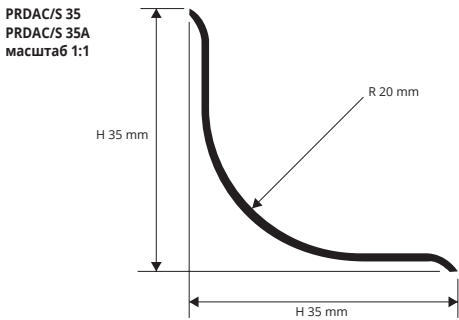

внутренние уплотнительные гигиенические профили

ОБРАЗЦЫ И ТЕХНИЧЕСКИЕ ИНСТРУКЦИИ УКЛАДКИ

ПОЛИРОВАННАЯ НЕРЖ. СТАЛЬ AISI 304/1.4301-V2A с защитной пленкой  
35 x 35 мм - длина бруска 2,7 Лин.М - упак. 20 Шт. - 54 Лин.М