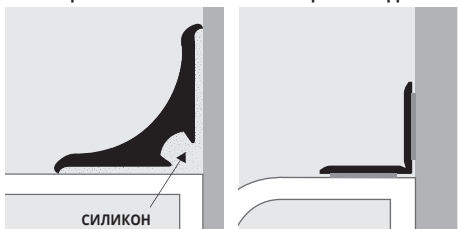

## PROSANI STRIP & PROSANI STRIP KIT

ГИБКАЯ НЕТОКСИЧНАЯ  
ВИНИЛОВАЯ СМОЛА

**PROSANI STRIP & STRIP KIT** является гибким гигиеническим профилем, используемым для защиты и отделки швов между облицовкой и сантехническим оборудованием, ваннами и гидромассажными ваннами, душевыми кабинами, кухонных рабочими столами, и т.д. **PROSANI STRIP & STRIP KIT** предотвращает проникновение воды и разрушение силиконовых наполнителей. 100% водонепроницаемый. **PROSANI STRIP & STRIP KIT** наносится во время установки. Берутся два рулона двухсторонней клеящей ленты для нанесения на верхнюю часть. Внутренняя выемка способствует схватыванию силикона, введенного в угол.

внутренние уплотнительные гигиенические профили

ОБРАЗЦЫ И ТЕХНИЧЕСКИЕ ИНСТРУКЦИИ УКЛАДКИ

1. Разверните профиль и отрежьте кусок требуемой длины. 2. Нанесите стружку быстро-клеящего силикона в углы между облицовкой стен и санитарной керамикой. 3. Разложите профиль, нажимайте до тех пор пока он весь не опустится в силикон, продолжайте нажимать как можно дольше до тех пор, пока силикон не станет твердеть. 4. Добавьте силикон на раскрытые стороны для того, чтобы достичь идеального закрепления всего профиля.