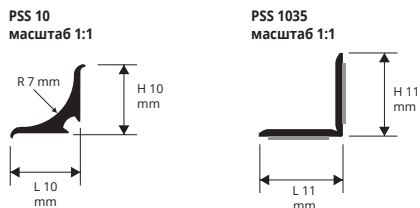

PROSANI STRIP & PROSANI STRIP KIT

ГИБКАЯ НЕТОКСИЧНАЯ
ВИНИЛОВАЯ СМОЛА

PROSANI STRIP & STRIP KIT является гибким гигиеническим профилем, используемым для защиты и отделки швов между облицовкой и сантехническим оборудованием, ваннами и гидромассажными ваннами, душевыми кабинами, кухонных рабочими столами, и т.д. **PROSANI STRIP & STRIP KIT** предотвращает проникновение воды и разрушение силиконовых наполнителей. 100% водонепроницаемый. **PROSANI STRIP & STRIP KIT** наносится во время установки. Берутся два рулона двухсторонней клеящей ленты для нанесения на верхнюю часть. Внутренняя выемка способствует схватыванию силикона, введенного в угол.

внутренние уплотнительные гигиенические профили