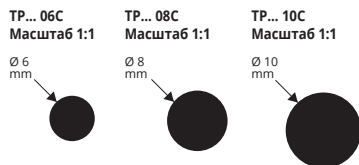

ПОЛНАЯ ТРУБА

АНОДИРОВ. АЛЮМ. ЗОЛОТО / СЕРЕБРО
И ХРОМИРОВАННЫЙ

АНОД. АЛЮМ. ЗОЛОТО / СЕРЕБРО в термоупаковке

длина бруска 2 Лин.М - упак. 10 шт. - 20 Лин.М

Артикул	Ø мм est.	€/Лин.М	€/Шт.
ТР... 06С	6	2,28	4,56 *
ТР... 08С	8	3,02	6,04
ТР... 10С	10	4,28	8,56