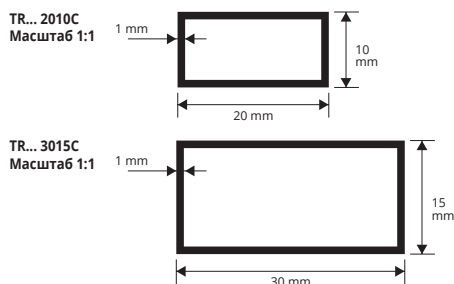

ПОЛЫЯ ПРЯМОУГОЛЬНАЯ ТРУБА

АНОДИРОВ. АЛЮМ. ЗОЛОТО / СЕРЕБРО,
ХРОМИРОВАННЫЙ И ОКРАШЕННЫЙ БЕЛЫЙ

АНОД. АЛЮМ. ЗОЛОТО / СЕРЕБРО в термоупаковке

длина бруска 2 Лин.М - упак. 10 шт. - 20 Лин.М

Артикул	L x H мм	€/Лин.М	€/Шт.
ТР... 2010С	20 x 10	3,34	6,68
ТР... 3015С	30 x 15	4,28	8,56

Цвета, имеющиеся в наличии: АО - АА. Код выбранного цвета нужно добавить к коду артикула. Например: ТР... 2010С (выбранный цвет Анодированный под «золото») ТРАО 2010С.

АЛЮМИНИЙ ХРОМИРОВАННЫЙ в термоупаковке

длина бруска 2 Лин.М - упак. 10 шт. - 20 Лин.М

Артикул	L x H мм	€/Лин.М	€/Шт.
ТРВС 2010С	20 x 10	5,53	11,06
ТРВС 3015С	30 x 15	7,14	14,28

АЛЮМИНИЙ ОКРАШЕННЫЙ БЕЛЫЙ в термоупаковке

длина бруска 2 Лин.М - упак. 10 шт. - 20 Лин.М

Артикул	L x H мм	€/Лин.М	€/Шт.
ТРВ 2010С	20 x 10	3,43	6,86 *

Указанные цены - с штрихового кода EAN 13.
Длина 1 Лин.М **ПО ЗАПРОСУ**.