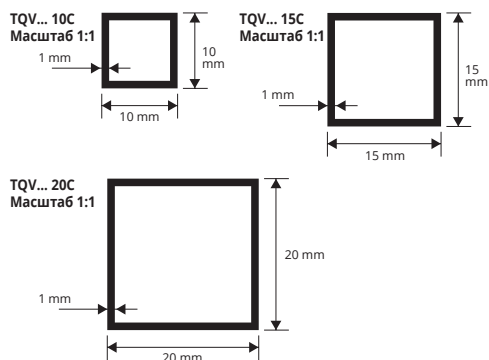

длина бруска 2 Лин.М - упак. 10 шт. - 20 Лин.М

Артикул	Ø мм est.	€/Лин.М	€/Шт.
ТРВС 06С	6	3,70	7,40 *
ТРВС 08С	8	5,10	10,20 *
ТРВС 10С	10	7,14	14,28 *

Указанные цены - с штрихового кода EAN 13.
Длина 1 Лин.М **ПО ЗАПРОСУ**.

ЦВЕТОВАЯ ГАММА

ПОЛЫЯ КВАДРАТНАЯ ТРУБА

АНОДИРОВ. АЛЮМ. ЗОЛОТО / СЕРЕБРО
И ХРОМИРОВАННЫЙ

АНОД. АЛЮМ. ЗОЛОТО / СЕРЕБРО в термоупаковке

длина бруска 2 Лин.М - упак. 10 шт. - 20 Лин.М

Артикул	L x H мм	€/Лин.М	€/Шт.
TQV... 10С	10 x 10	2,53	5,06
TQV... 15С	15 x 15	3,34	6,68
TQV... 20С	20 x 20	4,18	8,36