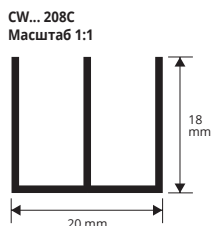

длина бруска 2 Лин.М - упак. 10 шт. - 20 Лин.М

Артикул	L x H мм	€/Лин.М	€/Шт.
CUVC 081C	8 x 8	3,02	6,04
CUVC 101C	10 x 10	3,08	6,16
CUVC 151C	10 x 15	3,76	7,52

АЛЮМИНИЙ ОКРАШЕННЫЙ БЕЛЫЙ в термоупаковке

длина бруска 2 Лин.М - упак. 10 шт. - 20 Лин.М

Артикул	L x H мм	€/Лин.М	€/Шт.
CUV 081C	8 x 8	2,65	5,30
CUV 101C	10 x 10	2,80	5,60
CUV 151C	10 x 15	3,28	6,56
CUV 201C	10 x 20	3,76	7,52

Указанные цены - с штрихового кода EAN 13.
Длина 1 Лин.М **ПО ЗАПРОСУ**.

ЦВЕТОВАЯ ГАММА

КАНАЛ ДВОЙНОЙ U-ОБРАЗНЫЙ

АНОДИРОВ. АЛЮМ. ЗОЛОТО / СЕРЕБРО,
ХРОМИРОВАННЫЙ И ОКРАШЕННЫЙ БЕЛЫЙ

АНОД. АЛЮМ. ЗОЛОТО / СЕРЕБРО в термоупаковке

длина бруска 2 Лин.М - упак. 10 шт. - 20 Лин.М

Артикул	L x H мм	€/Лин.М	€/Шт.
CW... 167C	16 x 7	2,32	4,64
CW... 161C	16 x 12	2,86	5,72
CW... 201C	20 x 10	2,86	5,72
CW... 208C	20 x 18	3,79	7,58