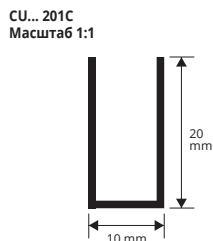

КАНАЛ U-ОБРАЗНЫЙ

АНОДИРОВ. АЛЮМ. ЗОЛОТО / СЕРЕБРО,
ХРОМИРОВАННЫЙ И ОКРАШЕННЫЙ БЕЛЫЙ

АНОД. АЛЮМ. ЗОЛОТО / СЕРЕБРО в термоупаковке

длина бруска 2 Лин.М - упак. 10 шт. - 20 Лин.М

Артикул	L x H мм	€/Лин.М	€/Шт.
CU... 081C	8 x 8	1,71	3,42
CU... 101C	10 x 10	2,03	4,06
CU... 151C	10 x 15	2,45	4,90
CU... 201C	10 x 20	2,50	5,00

длина бруска 2 Лин.М - упак. 10 шт. - 20 Лин.М

Артикул	L x H мм	€/Лин.М	€/Шт.
CUVC 081C	8 x 8	3,02	6,04
CUVC 101C	10 x 10	3,08	6,16
CUVC 151C	10 x 15	3,76	7,52

АЛЮМИНИЙ ОКРАШЕННЫЙ БЕЛЫЙ в термоупаковке

длина бруска 2 Лин.М - упак. 10 шт. - 20 Лин.М