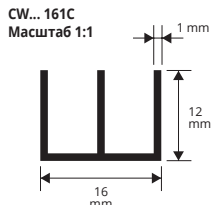

длина бруска 2 Лин.М - упак. 10 шт. - 20 Лин.М

Артикул	L x H мм	€/Лин.М	€/Шт.
CUVC 081C	8 x 8	3,02	6,04
CUVC 101C	10 x 10	3,08	6,16
CUVC 151C	10 x 15	3,76	7,52

АЛЮМИНИЙ ОКРАШЕННЫЙ БЕЛЫЙ в термоупаковке

длина бруска 2 Лин.М - упак. 10 шт. - 20 Лин.М

Артикул	L x H мм	€/Лин.М	€/Шт.
CUV 081C	8 x 8	2,65	5,30
CUV 101C	10 x 10	2,80	5,60
CUV 151C	10 x 15	3,28	6,56
CUV 201C	10 x 20	3,76	7,52

Указанные цены - с штрихового кода EAN 13.
Длина 1 Лин.М **ПО ЗАПРОСУ**.

ЦВЕТОВАЯ ГАММА

КАНАЛ ДВОЙНОЙ U-ОБРАЗНЫЙ

АНОДИРОВ. АЛЮМ. ЗОЛОТО / СЕРЕБРО,
ХРОМИРОВАННЫЙ И ОКРАШЕННЫЙ БЕЛЫЙ

АНОД. АЛЮМ. ЗОЛОТО / СЕРЕБРО в термоупаковке

длина бруска 2 Лин.М - упак. 10 шт. - 20 Лин.М

Артикул	L x H мм	€/Лин.М	€/Шт.
CW... 167C	16 x 7	2,32	4,64
CW... 161C	16 x 12	2,86	5,72
CW... 201C	20 x 10	2,86	5,72
CW... 208C	20 x 18	3,79	7,58

длина бруска 2 Лин.М - упак. 10 шт. - 20 Лин.М

Артикул	L x H мм	€/Лин.М	€/Шт.
CWVC 167C	16 x 7	3,70	7,40
CWVC 161C	16 x 12	4,76	9,52
CWVC 201C	20 x 10	5,02	10,04
CWVC 208C	20 x 18	5,51	11,02

АЛЮМИНИЙ ОКРАШЕННЫЙ БЕЛЫЙ в термоупаковке