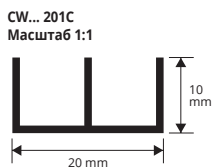

длина бруска 2 Лин.М - упак. 10 шт. - 20 Лин.М

Артикул	L x H мм	€/Лин.М	€/Шт.
CUVC 081C	8 x 8	3,02	6,04
CUVC 101C	10 x 10	3,08	6,16
CUVC 151C	10 x 15	3,76	7,52

АЛЮМИНИЙ ОКРАШЕННЫЙ БЕЛЫЙ в термоупаковке

длина бруска 2 Лин.М - упак. 10 шт. - 20 Лин.М

Артикул	L x H мм	€/Лин.М	€/Шт.
CUV 081C	8 x 8	2,65	5,30
CUV 101C	10 x 10	2,80	5,60
CUV 151C	10 x 15	3,28	6,56
CUV 201C	10 x 20	3,76	7,52

Указанные цены - с штрихового кода EAN 13.
Длина 1 Лин.М **ПО ЗАПРОСУ**.

ЦВЕТОВАЯ ГАММА

КАНАЛ ДВОЙНОЙ U-ОБРАЗНЫЙ

АНОДИРОВ. АЛЮМ. ЗОЛОТО / СЕРЕБРО,
ХРОМИРОВАННЫЙ И ОКРАШЕННЫЙ БЕЛЫЙ

АНОД. АЛЮМ. ЗОЛОТО / СЕРЕБРО в термоупаковке

длина бруска 2 Лин.М - упак. 10 шт. - 20 Лин.М

Артикул	L x H мм	€/Лин.М	€/Шт.
CW... 167C	16 x 7	2,32	4,64
CW... 161C	16 x 12	2,86	5,72
CW... 201C	20 x 10	2,86	5,72
CW... 208C	20 x 18	3,79	7,58