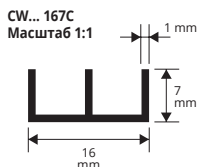

длина бруска 2 Лин.М - упак. 10 шт. - 20 Лин.М

Артикул	L x H мм	€/Лин.М	€/Шт.
CUVC 081C	8 x 8	3,02	6,04
CUVC 101C	10 x 10	3,08	6,16
CUVC 151C	10 x 15	3,76	7,52

АЛЮМИНИЙ ОКРАШЕННЫЙ БЕЛЫЙ в термоупаковке

длина бруска 2 Лин.М - упак. 10 шт. - 20 Лин.М

Артикул	L x H мм	€/Лин.М	€/Шт.
CUV 081C	8 x 8	2,65	5,30
CUV 101C	10 x 10	2,80	5,60
CUV 151C	10 x 15	3,28	6,56
CUV 201C	10 x 20	3,76	7,52

Указанные цены - с штрихового кода EAN 13.
Длина 1 Лин.М **ПО ЗАПРОСУ**.

ЦВЕТОВАЯ ГАММА

КАНАЛ ДВОЙНОЙ U-ОБРАЗНЫЙ

АНОДИРОВ. АЛЮМ. ЗОЛОТО / СЕРЕБРО,
ХРОМИРОВАННЫЙ И ОКРАШЕННЫЙ БЕЛЫЙ

АНОД. АЛЮМ. ЗОЛОТО / СЕРЕБРО в термоупаковке

длина бруска 2 Лин.М - упак. 10 шт. - 20 Лин.М

Артикул	L x H мм	€/Лин.М	€/Шт.
CW... 167C	16 x 7	2,32	4,64
CW... 161C	16 x 12	2,86	5,72
CW... 201C	20 x 10	2,86	5,72
CW... 208C	20 x 18	3,79	7,58