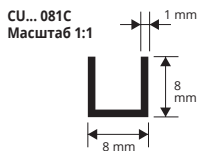

КАНАЛ U-ОБРАЗНЫЙ

АНОДИРОВ. АЛЮМ. ЗОЛОТО / СЕРЕБРО,
ХРОМИРОВАННЫЙ И ОКРАШЕННЫЙ БЕЛЫЙ

АНОД. АЛЮМ. ЗОЛОТО / СЕРЕБРО в термоупаковке

длина бруска 2 Лин.М - упак. 10 шт. - 20 Лин.М

Артикул	L x H мм	€/Лин.М	€/Шт.
CU... 081C	8 x 8	1,71	3,42
CU... 101C	10 x 10	2,03	4,06
CU... 151C	10 x 15	2,45	4,90
CU... 201C	10 x 20	2,50	5,00

длина бруска 2 Лин.М - упак. 10 шт. - 20 Лин.М

Артикул	L x H мм	€/Лин.М	€/Шт.
CUVC 081C	8 x 8	3,02	6,04
CUVC 101C	10 x 10	3,08	6,16
CUVC 151C	10 x 15	3,76	7,52

АЛЮМИНИЙ ОКРАШЕННЫЙ БЕЛЫЙ в термоупаковке

длина бруска 2 Лин.М - упак. 10 шт. - 20 Лин.М