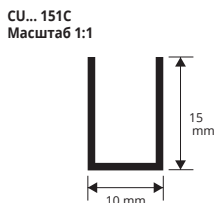

КАНАЛ U-ОБРАЗНЫЙ

АНОДИРОВ. АЛЮМ. ЗОЛОТО / СЕРЕБРО,
ХРОМИРОВАННЫЙ И ОКРАШЕННЫЙ БЕЛЫЙ

АНОД. АЛЮМ. ЗОЛОТО / СЕРЕБРО в термоупаковке

длина бруска 2 Лин.М - упак. 10 шт. - 20 Лин.М

Артикул	L x H мм	€/Лин.М	€/Шт.
CU... 081C	8 x 8	1,71	3,42
CU... 101C	10 x 10	2,03	4,06
CU... 151C	10 x 15	2,45	4,90
CU... 201C	10 x 20	2,50	5,00

длина бруска 2 Лин.М - упак. 10 шт. - 20 Лин.М

Артикул	L x H мм	€/Лин.М	€/Шт.
CUVC 081C	8 x 8	3,02	6,04
CUVC 101C	10 x 10	3,08	6,16
CUVC 151C	10 x 15	3,76	7,52

АЛЮМИНИЙ ОКРАШЕННЫЙ БЕЛЫЙ в термоупаковке

длина бруска 2 Лин.М - упак. 10 шт. - 20 Лин.М

Артикул	L x H мм	€/Лин.М	€/Шт.
CUV 081C	8 x 8	2,65	5,30
CUV 101C	10 x 10	2,80	5,60
CUV 151C	10 x 15	3,28	6,56
CUV 201C	10 x 20	3,76	7,52

Указанные цены - с штрихового кода EAN 13.
Длина 1 Лин.М **ПО ЗАПРОСУ**.

длина бруска 2 Лин.М - упак. 10 шт. - 20 Лин.М

Артикул	L x H мм	€/Лин.М	€/Шт.
CWV 161C	16 x 12	2,93	5,86
CWV 208C	20 x 18	3,71	7,42

Указанные цены - с штрихового кода EAN 13.
Длина 1 Лин.М **ПО ЗАПРОСУ**.