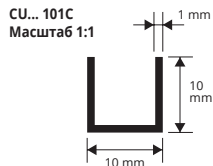

КАНАЛ U-ОБРАЗНЫЙ

АНОДИРОВ. АЛЮМ. ЗОЛОТО / СЕРЕБРО,
ХРОМИРОВАННЫЙ И ОКРАШЕННЫЙ БЕЛЫЙ

АНОД. АЛЮМ. ЗОЛОТО / СЕРЕБРО в термоупаковке

длина бруска 2 Лин.М - упак. 10 шт. - 20 Лин.М

Артикул	L x H мм	€/Лин.М	€/Шт.
CU... 081C	8 x 8	1,71	3,42
CU... 101C	10 x 10	2,03	4,06
CU... 151C	10 x 15	2,45	4,90
CU... 201C	10 x 20	2,50	5,00

длина бруска 2 Лин.М - упак. 10 шт. - 20 Лин.М

Артикул	L x H мм	€/Лин.М	€/Шт.
CUVC 081C	8 x 8	3,02	6,04
CUVC 101C	10 x 10	3,08	6,16
CUVC 151C	10 x 15	3,76	7,52

АЛЮМИНИЙ ОКРАШЕННЫЙ БЕЛЫЙ в термоупаковке

длина бруска 2 Лин.М - упак. 10 шт. - 20 Лин.М