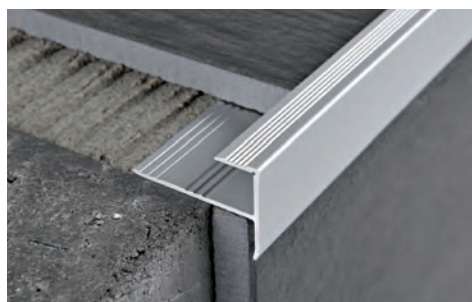

ОБРАЗЦЫ УКЛАДКИ