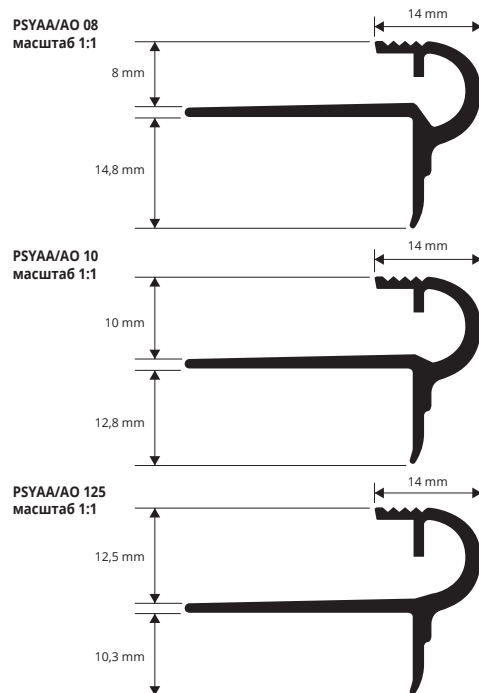

### ЦВЕТОВАЯ ГАММА

**АНОДИРОВАННЫЙ АЛЮМ. ОТДЕЛКА СЕРЕБРО** в термоупаковке  
длина бруска 2,7 Лин.М - упак. 20 шт. - 54 Лин.М

Артикул	Н мм	€/Лин.М	€/шт.
PSYAA 08	8	7,35	19,85
PSYAA 10	10	7,73	20,87
PSYAA 125	12,5	8,25	22,28

**АНОДИРОВАННЫЙ АЛЮМ. ОТДЕЛКА ЗОЛОТО** в термоупаковке  
длина бруска 2,7 Лин.М - упак. 20 шт. - 54 Лин.М

Артикул	Н мм	€/Лин.М	€/шт.
PSYAO 08	8	7,35	19,85
PSYAO 10	10	7,73	20,87
PSYAO 125	12,5	8,25	22,28