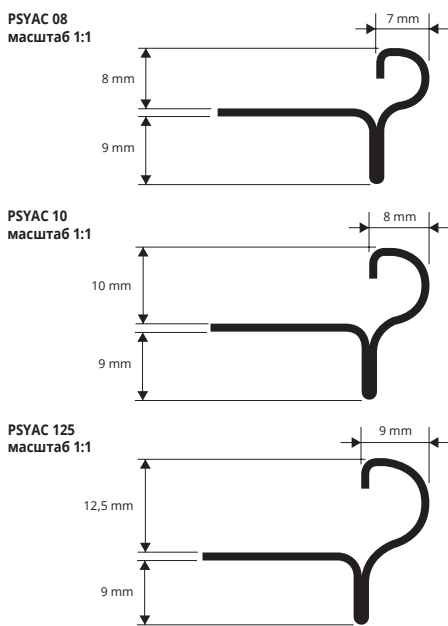

PROSTYLE

СКРУГЛЕННЫЙ ЗАЩИТНЫЙ ПРОФИЛЬ
ДЛЯ СТУПЕНЕЙ - НЕРЖАВЕЮЩАЯ
СТАЛЬ AISI 304/1.4301-V2A

PROSTYLE является техническим/декоративным профилем для ступеней из керамики/дерева. Сделан из нержавеющей стали AISI 304/1.4301-V2A. Особая закругленная форма позволяет создать «торус» ступеней, который обычно создается с помощью специальных деталей. Рифленая верхняя часть придает эффект антискольжения. Для улучшения установки и внешнего вида деталей имеются в наличии внешние углы и закрывающие наконечники.

СТУПЕНЕЙ

ПОЛИРОВАННАЯ НЕРЖ. СТАЛЬ AISI 304/1.4301-V2A с защитной пленкой - длина бруска 2,7 Лин.М - упак. 20шт. - 54 Лин.М - 10/10мм

Артикул	Н mm	€/Лин.М	€/шт.
PSYAC 08	8	12,91	34,86
PSYAC 10	10	13,31	35,94
PSYAC 125	12,5	13,98	37,75