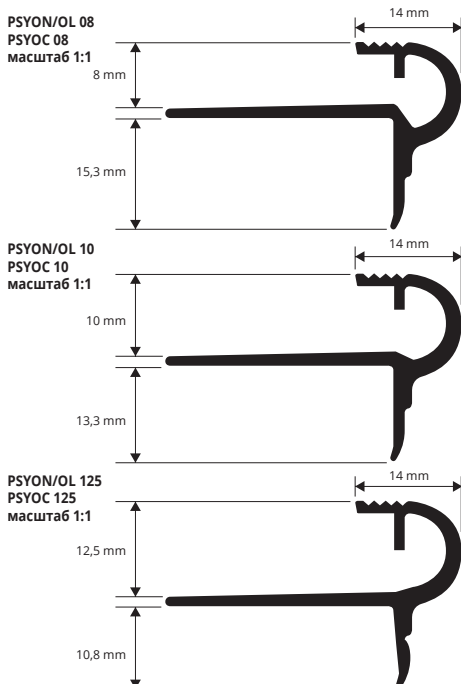

ЛАТУНЬ ХРОМИРОВАННАЯ в термоупаковке
длина бруска 2,7 Лин.М - упак. 10 шт. - 27 Лин.М

Артикул	Н mm	€/Лин.М	€/шт.
PSYOC 08	8	25,34	68,42 *
PSYOC 10	10	26,13	70,55 *
PSYOC 125	12,5	27,30	73,71 *

ЦВЕТОВАЯ ГАММА

OC - Латунь Хромированная OL - Латунь Блестящая ON - Латунь Натуральная

ЛАТУНЬ БЛЕСТЯЩАЯ в термоупаковке
длина бруска 2,7 Лин.М - упак. 10 шт. - 27 Лин.М

Артикул	Н mm	€/Лин.М	€/шт.
PSYOL 08	8	21,79	58,83 *
PSYOL 10	10	22,42	60,53 *
PSYOL 125	12,5	23,59	63,69 *

ЛАТУНЬ НАТУРАЛЬНАЯ в термоупаковке
длина бруска 2,7 Лин.М - упак. 10 шт. - 27 Лин.М

Артикул	Н mm	€/Лин.М	€/шт.
PSYON 08	8	17,88	48,28
PSYON 10	10	18,51	49,98
PSYON 125	12,5	19,99	53,97

* - По запросу, необходимо, согласовать цены и сроки поставки. Минимальном заказе на 100 Шт.

Указанные цены относятся к целой упаковке. На заказы до 10 шт. увеличение цены 10%. На заказы менее 10 шт. увеличение цены 20%