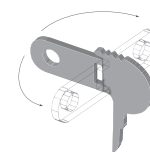

RPSY... 08-10-125

TPSY...08/10/ 125

**PROSTEP INS** это профиль защиты ступени из анодированного алюминия под серебро, который идеально подходит для защиты и укладки плавающих ступеней из ламинированной / меламиновой древесины и паркета. Имеются в наличии две высоты: 10,5 и 16.