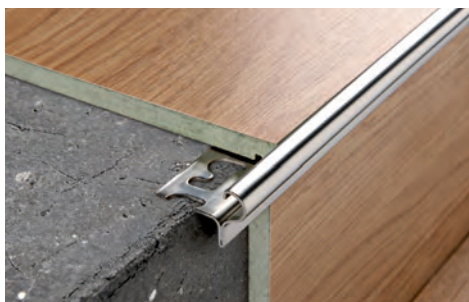

PROSTYLE

СКРУГЛЕННЫЙ ЗАЩИТНЫЙ ПРОФИЛЬ
ДЛЯ СТУПЕНЕЙ - НЕРЖАВЕЮЩАЯ
СТАЛЬ AISI 304/1.4301-V2A

PROSTYLE является техническим/декоративным профилем для ступеней из керамики/дерева. Сделан из нержавеющей стали AISI 304/1.4301-V2A. Особая закругленная форма позволяет создать «торус» ступеней, который обычно создается с помощью специальных деталей. Рифленая верхняя часть придает эффект антискольжения. Для улучшения установки и внешнего вида деталей имеются в наличии внешние углы и закрывающие наконечники.

СТУПЕНЕЙ

ПОЛИРОВАННАЯ НЕРЖ. СТАЛЬ AISI 304/1.4301-V2A с защитной пленкой - длина бруска 2,7 Лин.М - упак. 20шт. - 54 Лин.М - 10/10мм

Артикул	Н mm	€/Лин.М	€/шт.
PSYAC 08	8	12,91	34,86
PSYAC 10	10	13,31	35,94
PSYAC 125	12,5	13,98	37,75