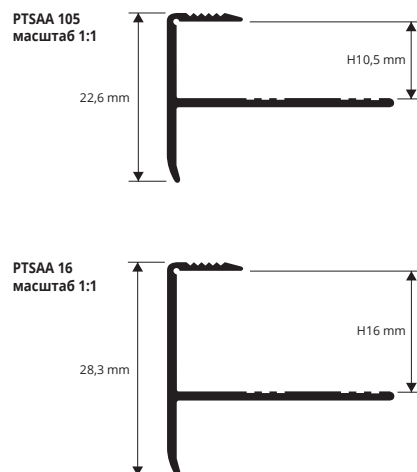

## PROSTEP INS

АНОДИРОВ. АЛЮМИНИЙ СЕРЕБРО

**АНОДИРОВ. АЛЮМИНИЙ СЕРЕБРО**

длина бруска 2,7 Лин.М - упак. 40 шт. - 108 Лин.М

Артикул	Н мм	€/Лин.М	€/шт.
PTSAA 105	10,5	5,40	14,58
PTSAA 16	16	5,82	15,71

### ЦВЕТОВАЯ ГАММА

ОБРАЗЦЫ УКЛАДКИ

ЗАЩИТА СТУПЕНЕЙ

\* - По запросу, необходимо, согласовать цены и сроки поставки. Минимальном заказе на 100 Шт.

Указанные цены относятся к целой упаковке. На заказы до 10 шт. увеличение цены 10%. На заказы менее 10 шт. увеличение цены 20%