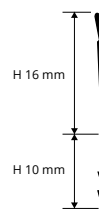

ОБРАЗЦЫ И ТЕХНИЧЕСКИЕ ИНСТРУКЦИИ УКЛАДКИ

СИЛИКОН

ДЛЯ ДРУГИХ ЦВЕТОВ МИНИМ. ЗАКАЗ 400 шт.

"PROBATH FLEX 20" & "PROBATH FLEX 15" вогнутый гигиеничный профиль, коэкструдированный гибкий. Применяется для традиционных и гидромассажных ванн правильной и неправильной формы, либо между стенами и рабочими столами (например: облицовка). Может использоваться для поддонов душевых кабин. Упрощает уборку во внутренних углах, предохраняет от проникновения воды и потемневшего силикона. Устойчив к моющим средствам и растворителям, используемым при чистке помещений. Нетоксичная ударопрочная антиплесневая коэкструдированная гибкая виниловая смола белого цвета. Соединения для наружных/внутренних углов трехосные, заглушки и муфты упрощают и улучшают укладку. Доступны только для версии PROBATH 20 & PROBATH FLEX 20.

PROBATH FLEX

УДАРОПРОЧНАЯ НЕТОКСИЧНАЯ ГИБКАЯ
ВИНИЛОВАЯ СМОЛА

PSBF 15-01
масштаб 1:1

PSBF 20-01
масштаб 1:1

внутренние уплотнительные
соединительные профили

ГИБКАЯ БЕЛАЯ ВИНИЛОВАЯ СМОЛА

Длина бруска 2,5 Лин.М - упак. 40 Шт. - 100 Лин.М

| Артикул | Н мм | €/Лин.М | €/шт. |
|------------|------|---------|-------|
| PSBF 15-01 | 15 | 4,22 | 10,55 |
| PSBF 20-01 | 20 | 5,25 | 13,13 |

ИМЕЕТСЯ ТОЛЬКО В БЕЛОМ ЦВЕТЕ

ЦВЕТОВАЯ ГАММА

01 - Белый

1. Выберите PROBATH желаемой ширины и типологии.
2. Очистите поверхность прикладывании, обращая особое внимание на обезжиривание и высушивание.
3. Для укладки рекомендуется температура не ниже 15°.
4. Нанесите полоску силикона на обе внутренние стороны и корректно установите профиль с равномерным нажимом и без применения молотка.
5. В углах (для версий PROBATH 20 & PROBATH FLEX 20) используйте наружные-внутренние трехосные соединения, применяя силикон для фиксации.