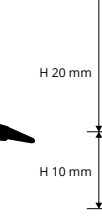

PROBATH FLEX

УДАРОПРОЧНАЯ НЕТОКСИЧНАЯ ГИБКАЯ
ВИНИЛОВАЯ СМОЛА

PSBF 15-01
масштаб 1:1

PSBF 20-01
масштаб 1:1

внутренние уплотнительные
соединительные профили

ГИБКАЯ БЕЛАЯ ВИНИЛОВАЯ СМОЛА

Длина бруска 2,5 Лин.М - упак. 40 Шт. - 100 Лин.М