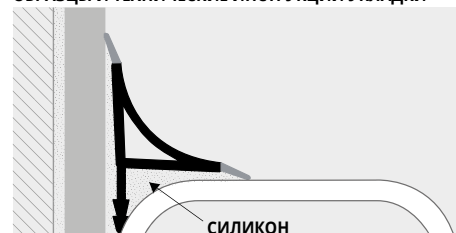

ОБРАЗЦЫ И ТЕХНИЧЕСКИЕ ИНСТРУКЦИИ УКЛАДКИ

СИЛИКОН

ДЛЯ ДРУГИХ ЦВЕТОВ МИНИМ. ЗАКАЗ 400 шт.

"PROBATH FLEX 20" & "PROBATH FLEX 15" вогнутый гигиеничный профиль, коэкструдированный гибкий. Применяется для традиционных и гидромассажных ванн правильной и неправильной формы, либо между стенами и рабочими столами (например: облицовка). Может использоваться для поддонов душевых кабин. Упрощает уборку во внутренних углах, предохраняет от проникновения воды и потемневшего силикона. Устойчив к моющим средствам и растворителям, используемым при чистке помещений. Нетоксичная ударопрочная антиплесневая коэкструдированная гибкая виниловая смола белого цвета. Соединения для наружных/внутренних углов трехосные, заглушки и муфты упрощают и улучшают укладку. Доступны только для версии PROBATH 20 & PROBATH FLEX 20.

PROBATH FLEX

УДАРОПРОЧНАЯ НЕТОКСИЧНАЯ ГИБКАЯ
ВИНИЛОВАЯ СМОЛА