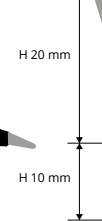

PSB 20-01
масштаб 1:1

внутренние уплотнительные
соединительные профили

УДАРОПРОЧНАЯ НЕТОКСИЧНАЯ КОЭКСТРУДИРОВАННАЯ ВИНИЛОВАЯ СМОЛА
Длина бруска 2,5 Лин.М - упак. 40 Шт. - 100 Лин.М

Артикул	Н мм	€/Лин.М	€/шт.
PSB 15-01	15	3,61	9,03
PSB 20-01	20	4,64	11,60

ИМЕЕТСЯ ТОЛЬКО В БЕЛОМ ЦВЕТЕ