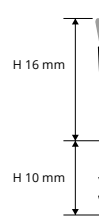

PROBATH 20" & "15" соединительный профиль вогнутый гигиенический коэкструдированный Жесткий/Мягкий для укладки между облицовкой и сантехникой, либо между стеной и рабочей поверхностью (например: облицовка). Очень рекомендуется для обычных и гидромассажных ванн, поддонов душа и т.д. Упрощает уборку во внутренних углах и защищает от просачивания воды и потемневшего силикона. Устойчив к моющим средствам и растворителям, применяемым для внутренних уборок. Нетоксичная ударопрочная антиплесневая коэкструдированная гибкая виниловая смола белого цвета. Соединения для наружных/внутренних углов, трехосные, заглушки и муфты упрощают и улучшают укладку. Доступны только для версии PROBATH 20 & PROBATH FLEX 20.

PROBATH

УДАРОПРОЧНАЯ НЕТОКСИЧНАЯ
КОЭКСТРУДИРОВАННАЯ ВИНИЛОВАЯ
СМОЛА ЦВЕТНАЯ (ГИБКАЯ/НЕ ГИБКАЯ)

PSB 15-01
масштаб 1:1

PSB 20-01
масштаб 1:1

внутренние уплотнительные
соединительные профили

УДАРОПРОЧНАЯ НЕТОКСИЧНАЯ КОЭКСТРУДИРОВАННАЯ ВИНИЛОВАЯ СМОЛА
Длина бруска 2,5 Лин.М - упак. 40 Шт. - 100 Лин.М

| Артикул | Н мм | €/Лин.М | €/шт. |
|-----------|------|---------|-------|
| PSB 15-01 | 15 | 3,61 | 9,03 |
| PSB 20-01 | 20 | 4,64 | 11,60 |

ИМЕЕТСЯ ТОЛЬКО В БЕЛОМ ЦВЕТЕ

ЦВЕТОВАЯ ГАММА

01 - Белый

КОМПЛЕКТ PROBATH (бруска длиной 1,80 Лин.М + 2 бруска длиной 0,90 Лин.М + 2 Фитинги Для Внутр.угла 1 левост.заглушка и 1 правост. заглушка)