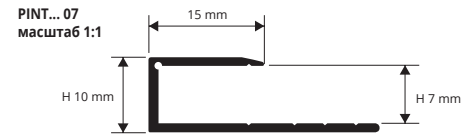

АЛЮМ.АНОД. (6 отделок, 3 по запросу),
в термоупак.,
длина бруска 0,90 Лин.М, 20 шт., блистерная упак.

Артикул	Н mm	€/шт.
PINT... 07S	7 / 8	5,83
PINT... 09S	9 / 10	5,94
PINT... 11S	11 / 12	6,05
PINT... 15S	15 / 16	6,52

АЛЮМ.ЛАМИНИРОВАННЫЙ (77 отделок под дерево, 64 по запросу)
в термоупак., длина бруска 2,7Лин.М,
упак. 20 шт - 54 Лин.М (Н 11-15, упак. 81 Лин.М)

Артикул	Н mm	€/Лин.М	€/шт.
PINT... 09	9	8,34	22,52
PINT... 11	11	8,57	23,14
PINT... 15	15	9,93	26,81