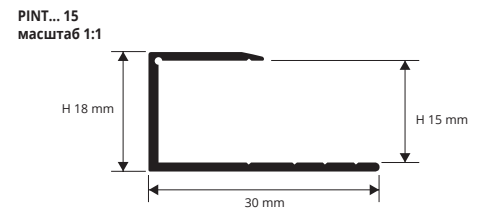

АЛЮМ.АНОД. (6 отделок, 3 по запросу) - в термоупак.,
длина бруска 2,7Лин.М, упак. 40 шт – 108 Лин.М
(Н 11-13-15, упак. 81 Лин.М)

Артикул	Н mm	€/Лин.М	€/шт.
PINT... 07	7	5,19	14,01
PINT... 09	9	5,31	14,34
PINT... 11	11	5,43	14,66
PINT... 13	13	5,63	15,20
PINT... 15	15	5,85	15,80

АЛЮМ.АНОД. (6 отделок, 3 по запросу),
в термоупак.,
длина бруска 0,90 Лин.М, 20 шт., блистерная упак.

Артикул	Н mm	€/шт.
PINT... 07S	7 / 8	5,83
PINT... 09S	9 / 10	5,94
PINT... 11S	11 / 12	6,05
PINT... 15S	15 / 16	6,52

АЛЮМ.ЛАМИНИРОВАННЫЙ (77 отделок под дерево, 64 по запросу)
в термоупак., длина бруска 2,7Лин.М,
упак. 20 шт - 54 Лин.М (Н 11-15, упак. 81 Лин.М)

Артикул	Н mm	€/Лин.М	€/шт.
PINT... 09	9	8,34	22,52
PINT... 11	11	8,57	23,14
PINT... 15	15	9,93	26,81