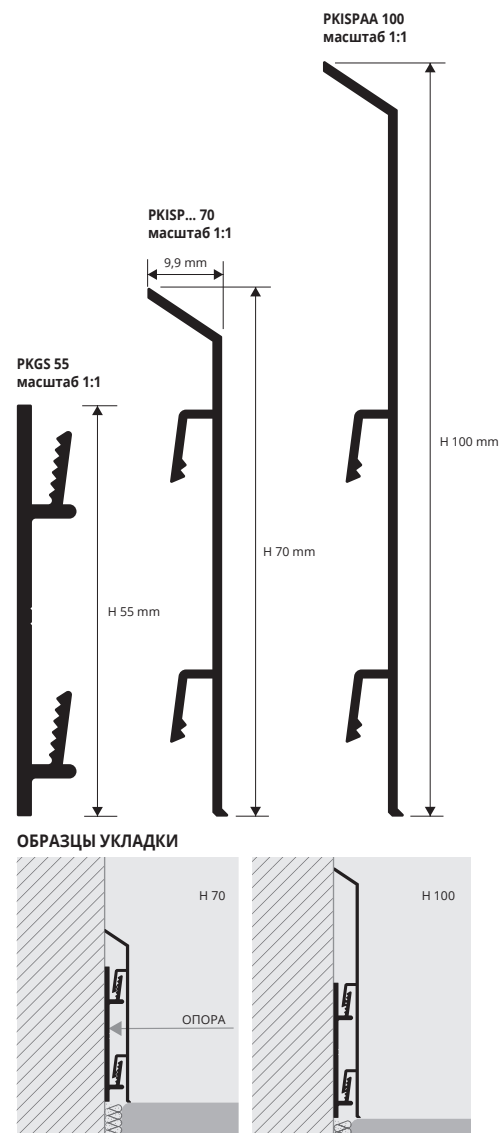

ОБРАЗЦЫ УКЛАДКИ

ВНУТРЕННИЕ/НАРУЖНЫЕ УГЛЫ, СОЕДИНЕНИЯ, ПРОБКИ

ОКРАШЕННЫЙ ПЛАСТИК (отделка анодированный серебро, блестящий титан)

ВНУТР./НАРУЖ. УГЛЫ - ОКРАШ. ПЛАСТМАССЫ АНОД.СЕР. - упак. 5 шт.

Артикул	Н x L мм	€/шт.	€/упак.
PKIAGI 70 (внутренний)	70 x 24	3,22	16,10
PKIAGE 70 (наружные)	70 x 5	3,22	16,10
PKIAGI 100 (внутренний)	100 x 24	3,22	16,10
PKIAGE 100 (наружные)	100 x 5	3,22	16,10

СОЕДИНЕНИЯ - ОКРАШ. ПЛАСТМАССЫ АНОД.СЕР. - упак. 10 шт.

Артикул	Н мм	€/шт.	€/упак.
PKIGIN 70	70	3,22	32,20
PKIGIN 100	100	3,22	32,20

ПРОБКИ - ОКРАШ. ПЛАСТМАССЫ АНОД.СЕР. - упак. 10 шт. (5 правых и 5 левых)

Артикул	Н мм	€/шт.	€/упак.
PKITDSAA 70/5	70	32,20	
PKITDSAA 100/5	100	32,20	

ВНУТР./НАРУЖ. УГЛЫ - ОКРАШ. ПЛАСТМАССЫ БЛЕСТ. ТИТАН - упак. 5 шт.

Артикул	Н x L мм	€/шт.	€/упак.
PKIAGIBТ 70 (внутренний)	70 x 24	5,08	25,40
PKIAGEBТ 70 (наружные)	70 x 5	5,08	25,40

СОЕДИНЕНИЯ - ОКРАШ. ПЛАСТМАССЫ БЛЕСТ. ТИТАН - упак. 10 шт.

Артикул	Н мм	€/шт.	€/упак.
PKIGINBТ 70	70	5,08	50,80

ПРОБКИ - ОКРАШ. ПЛАСТМАССЫ БЛЕСТ. ТИТАН - упак. 10 шт. (5 правых и 5 левых)

Артикул	Н мм	€/упак.
PKITDSBТ 70/5	70	50,80

по запросу ВНУТР./НАРУЖ. УГЛЫ - НА ОДНОМ УРОВНЕ, ПРЕДВАРИТЕЛЬНО ПРИКЛЕЕННЫЕ

* По запросу, необходимо, согласовать цены и сроки поставки. Минимальный заказ 100 шт.

Указанные цены относятся к целой упаковке. На заказы до 10 шт. увеличение цены 10%. На заказы менее 10 шт. увеличение цены 20%