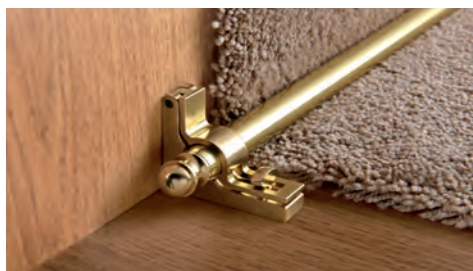

ТРУБКА И АКСЕССУАРЫ для лестничных ковровых дорожек, из алюминия. отделка полированный хром или золото и латунь блестящая облицованная.

ТРУБКА И АКСЕССУАРЫ

АЛЮМИНИЙ. ОТДЕЛКА ПОЛИРОВАННЫЙ ХРОМ ИЛИ ЗОЛОТО, ЛАТУНЬ БЛЕСТЯЩАЯ